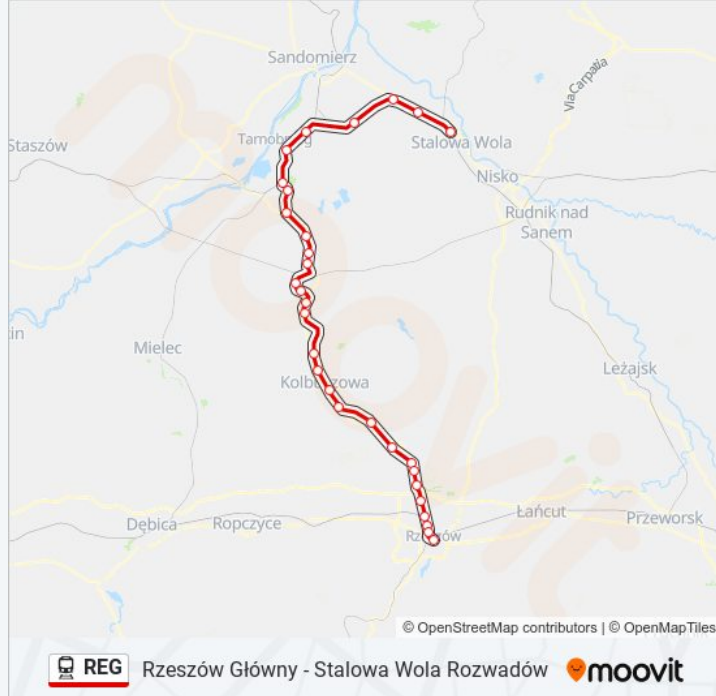

Jadachy

Cygany

Chmielów Zagumnie

Tarnobrzeg

Sobów

Grębów

Zbydniów

Turbia

Stalowa Wola Rozwadów

Rozkłady jazdy i mapy tras dla kolej REG są dostępne w wersji offline w formacie PDF na stronie moovitapp.com. Skorzystaj z Moovit App, aby sprawdzić czasy przyjazdu autobusów na żywo, rozkłady jazdy pociągu czy metra oraz wskazówki krok po kroku jak dojechać w Warszaw komunikacją zbiorową.

© 2024 Moovit - Wszelkie prawa zastrzeżone