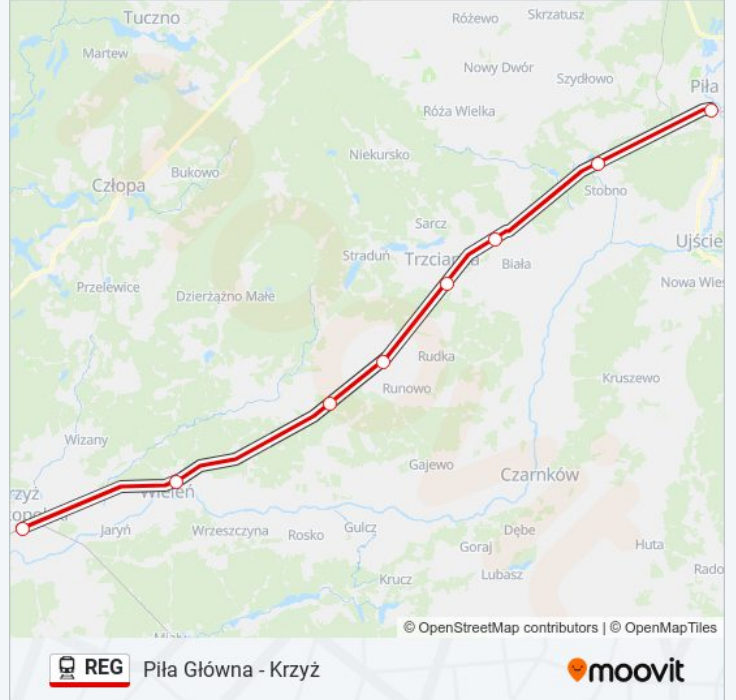

Rozkłady jazdy i mapy tras dla kolej REG są dostępne w wersji offline w formacie PDF na stronie moovitapp.com. Skorzystaj z Moovit App, aby sprawdzić czasy przyjazdu autobusów na żywo, rozkłady jazdy pociągu czy metra oraz wskazówki krok po kroku jak dojechać w Warszaw komunikacją zbiorową.

© 2024 Moovit - Wszelkie prawa zastrzeżone