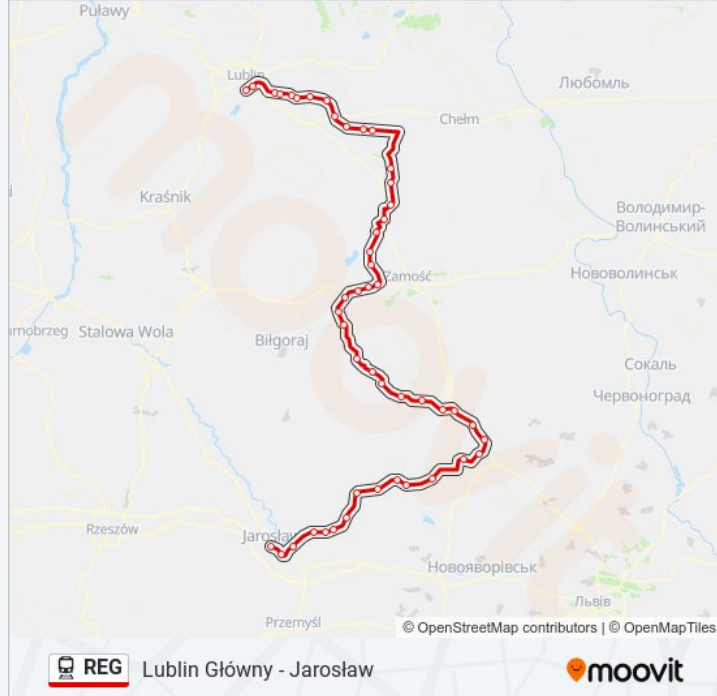

Kolej REG, linia (Lublin Główny - Jarosław), posiada jedną trasę. W dni robocze kursuje:

(1) Jarosław: 06:52

Skorzystaj z aplikacji Moovit, aby znaleźć najbliższy przystanek oraz czas przyjazdu najbliższego środka transportu dla: kolej REG.

Lubycza Królewska

Hrebenne

Siedliska Tomaszowskie

Werchrata

Horyniec Zdrój

Basznia

Basznia Dolna

Lubaczów

Oleszyce

Nowa Grobla

Korzenica

Zagrody

Bobrówka

Surochów

Munina

Jarosław