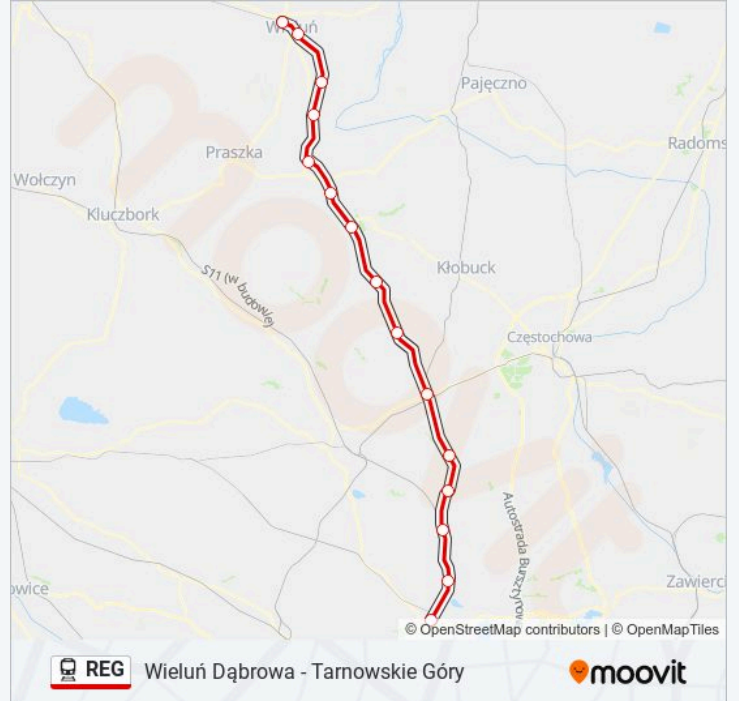

Rozkłady jazdy i mapy tras dla kolej REG są dostępne w wersji offline w formacie PDF na stronie moovitapp.com. Skorzystaj z Moovit App, aby sprawdzić czasy przyjazdu autobusów na żywo, rozkłady jazdy pociągu czy metra oraz wskazówki krok po kroku jak dojechać w Warszaw komunikacją zbiorową.

© 2024 Moovit - Wszelkie prawa zastrzeżone