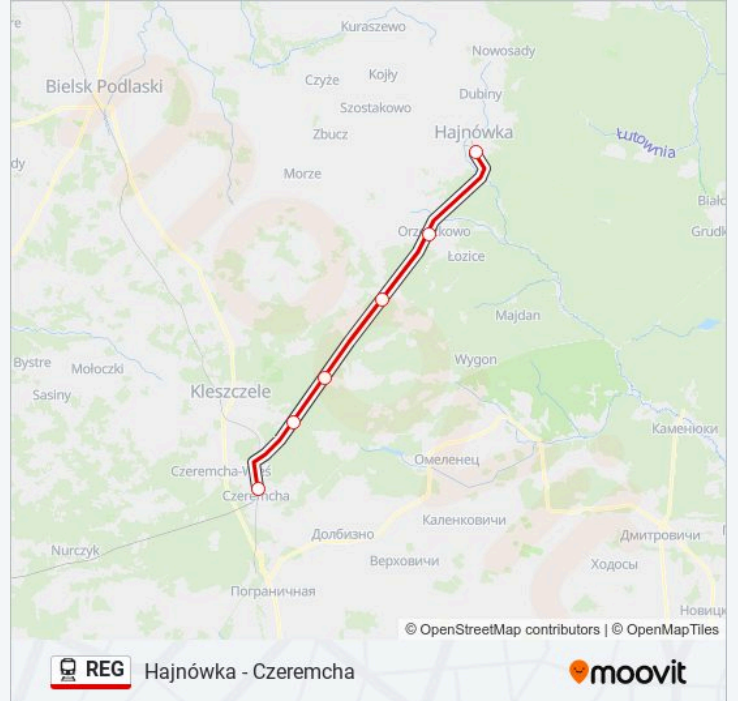

## Hajnówka - Czeremcha

Skorzystaj Z Aplikacji

Kolej REG, linia (Hajnówka - Czeremcha), posiada jedną trasę. W dni robocze kursuje:

(1) Czeremcha: 07:45 - 17:20

Skorzystaj z aplikacji Moovit, aby znaleźć najbliższy przystanek oraz czas przyjazdu najbliższego środka transportu dla: kolej REG.

**Kierunek: Czeremcha**

6 przystanków

[WYŚWIETL ROZKŁAD JAZDY LINII](#)

Hajnówka  
Orzeszkowo  
Witowo  
Policzna  
Dobrowoda  
Czeremcha

**Rozkład jazdy dla: kolej REG**

Rozkład jazdy dla Czeremcha

poniedziałek	07:45 - 17:20
wtorek	07:45 - 17:20
środa	07:45 - 17:20
czwartek	07:45 - 17:20
piątek	07:45 - 17:20
sobota	07:45 - 17:20
niedziela	07:45 - 17:20

**Informacja o: kolej REG****Kierunek:** Czeremcha**Przystanki:** 6**Długość trwania przejazdu:** 28 min**Podsumowanie linii:**

Rozkłady jazdy i mapy tras dla kolej REG są dostępne w wersji offline w formacie PDF na stronie [moovitapp.com](https://moovitapp.com). Skorzystaj z Moovit App, aby sprawdzić czasy przyjazdu autobusów na żywo, rozkłady jazdy pociągu czy metra oraz wskazówki krok po kroku jak dojechać w Warszaw komunikacją zbiorową.