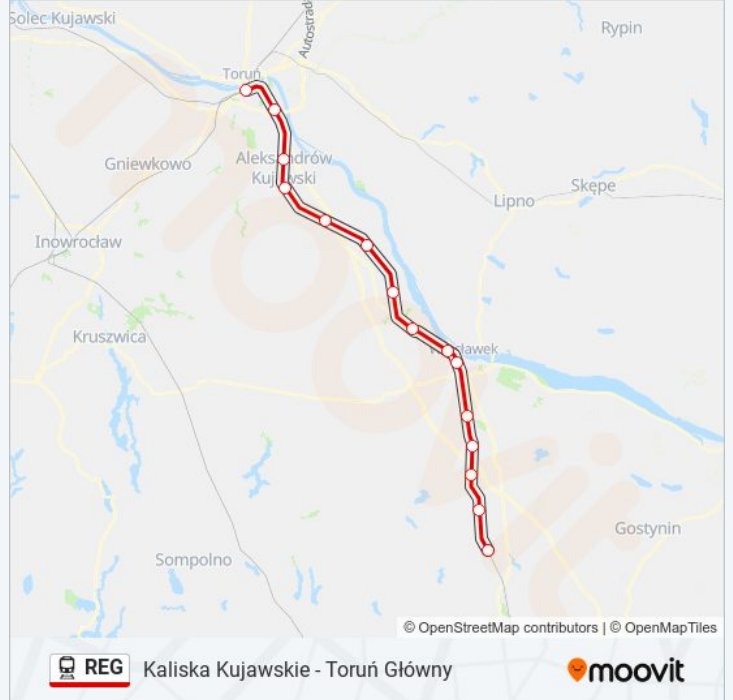

Kaliska Kujawskie - Toruń Główny

Skorzystaj Z Aplikacji

Kolej REG, linia (Kaliska Kujawskie - Toruń Główny), posiada jedną trasę. W dni robocze kursuje:

(1) Toruń Główny: 21:13

Skorzystaj z aplikacji Moovit, aby znaleźć najbliższy przystanek oraz czas przyjazdu najbliższego środka transportu dla: kolej REG.

Kierunek: Toruń Główny

15 przystanków

[WYŚWIETL ROZKŁAD JAZDY LINII](#)

Kaliska Kujawskie
Wiktorowo
Czerniewice
Gołaszewo Kujawskie
Warząchewka
Włocławek
Włocławek Zazamcze
Brzezie
Lubanie
Nieszawa Waganiec
Turzno Kujawskie
Aleksandrów Kujawski
Otłoczyn
Toruń Czerniewice
Toruń Główny

Rozkład jazdy dla: kolej REG

Rozkład jazdy dla Toruń Główny

poniedziałek	21:13
wtorek	21:13
środa	21:13
czwartek	21:13
piątek	21:13
sobota	21:13
niedziela	21:13

Informacja o: kolej REG**Kierunek:** Toruń Główny**Przystanki:** 15**Długość trwania przejazdu:** 68 min**Podsumowanie linii:**