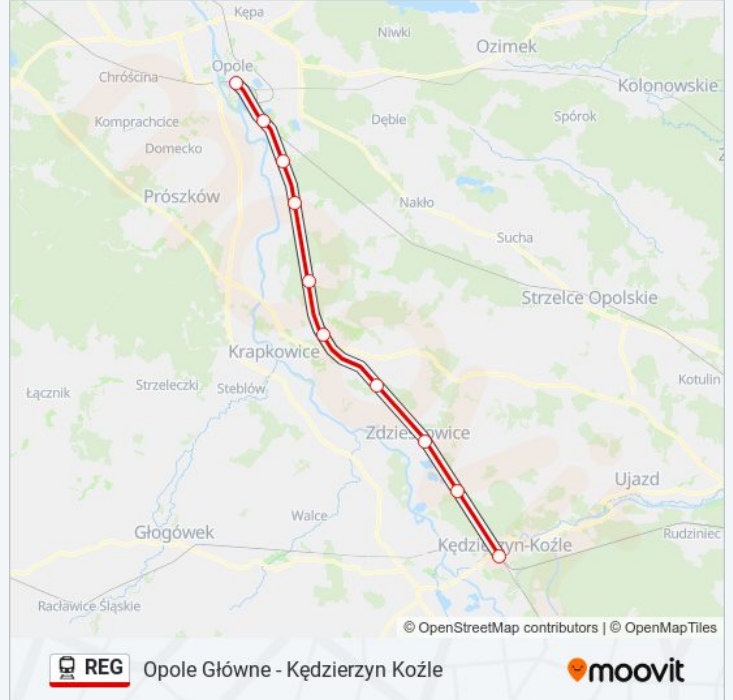

 **Opole Główne - Kędzierzyn Koźle**[Skorzystaj Z Aplikacji](#)

Kolej REG, linia (Opole Główne - Kędzierzyn Koźle), posiada jedną trasę. W dni robocze kursuje:

(1) Kędzierzyn-Koźle: 06:50 - 21:58

Skorzystaj z aplikacji Moovit, aby znaleźć najbliższy przystanek oraz czas przyjazdu najbliższego środka transportu dla: kolej REG.

Kierunek: Kędzierzyn-Koźle

10 przystanków

[WYŚWIETL ROZKŁAD JAZDY LINII](#)

Opole Główne
Opole Groszowice
Opole Grotowice
Przywory Opolskie
Górażdże
Gogolin
Jasiona
Zdzieszowice
Raszowa
Kędzierzyn Koźle

Rozkład jazdy dla: kolej REG

Rozkład jazdy dla Kędzierzyn-Koźle

poniedziałek	06:50 - 21:58
wtorek	06:50 - 21:58
środa	06:50 - 21:58
czwartek	06:50 - 21:58
piątek	06:50 - 21:58
sobota	Nieobsługiwane
niedziela	Nieobsługiwane

Informacja o: kolej REG

Kierunek: Kędzierzyn-Koźle

Przystanki: 10

Długość trwania przejazdu: 37 min

Podsumowanie linii:

Rozkłady jazdy i mapy tras dla kolej REG są dostępne w wersji offline w formacie PDF na stronie moovitapp.com. Skorzystaj z Moovit App, aby sprawdzić czasy przyjazdu autobusów na żywo, rozkłady jazdy pociągu czy metra oraz wskazówki krok po kroku jak dojechać w Warszaw komunikacją zbiorową.