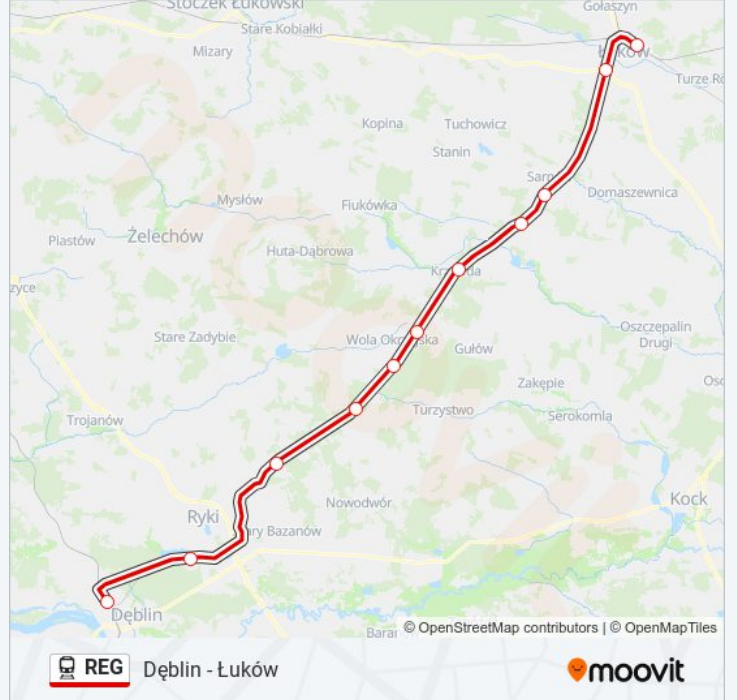

Rozkłady jazdy i mapy tras dla kolej REG są dostępne w wersji offline w formacie PDF na stronie moovitapp.com. Skorzystaj z Moovit App, aby sprawdzić czasy przyjazdu autobusów na żywo, rozkłady jazdy pociągu czy metra oraz wskazówki krok po kroku jak dojechać w Warszawie komunikacją zbiorową.

© 2024 Moovit - Wszelkie prawa zastrzeżone