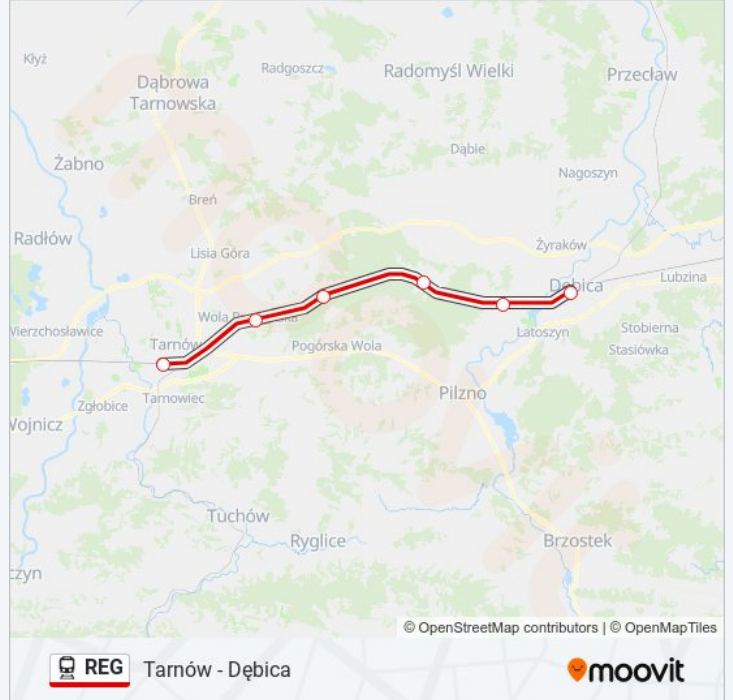

Rozkłady jazdy i mapy tras dla kolej REG są dostępne w wersji offline w formacie PDF na stronie moovitapp.com. Skorzystaj z Moovit App, aby sprawdzić czasy przyjazdu autobusów na żywo, rozkłady jazdy pociągu czy metra oraz wskazówki krok po kroku jak dojechać w Warszaw komunikacją zbiorową.

© 2024 Moovit - Wszelkie prawa zastrzeżone