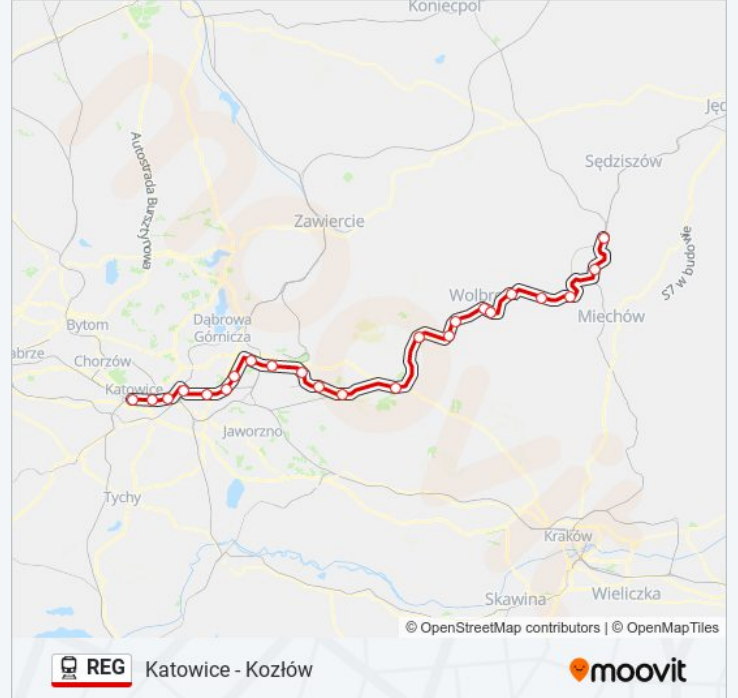

Kolej REG, linia (Katowice - Kozłów), posiada jedną trasę. W dni robocze kursuje:

(1) Kozłów: 06:20 - 17:03

Skorzystaj z aplikacji Moovit, aby znaleźć najbliższy przystanek oraz czas przyjazdu najbliższego środka transportu dla: kolej REG.

Kierunek: Kozłów

23 przystanków

[WYŚWIETL ROZKŁAD JAZDY LINII](#)

Katowice
Katowice Zawodzie
Katowice Szopienice Południowe
Sosnowiec Południowy
Sosnowiec Dańdówka
Sosnowiec Porąbka
Sosnowiec Kazimierz
Dąbrowa Górnicza Strzemieszyce
Dąbrowa Górnicza Wschodnia
Sławków
Bukowno Przymiarki
Bukowno
Olkusz
Jaroszowiec Olkuski
Chrzastowice Olkuskie
Zarzecze
Wolbrom Zachodni
Wolbrom
Jeżówka
Gajówka
Charsznica

Rozkład jazdy dla: kolej REG

Rozkład jazdy dla Kozłów

poniedziałek	06:20 - 17:03
wtorek	06:20 - 17:03
środa	06:20 - 17:03
czwartek	06:20 - 17:03
piątek	06:20 - 17:03
sobota	08:34
niedziela	08:34

Informacja o: kolej REG

Kierunek: Kozłów

Przystanki: 23

Długość trwania przejazdu: 114 min

Podsumowanie linii:

Tunel

Kozłów

Rozkłady jazdy i mapy tras dla kolej REG są dostępne w wersji offline w formacie PDF na stronie moovitapp.com. Skorzystaj z Moovit App, aby sprawdzić czasy przyjazdu autobusów na żywo, rozkłady jazdy pociągu czy metra oraz wskazówki krok po kroku jak dojechać w Warszaw komunikacją zbiorową.