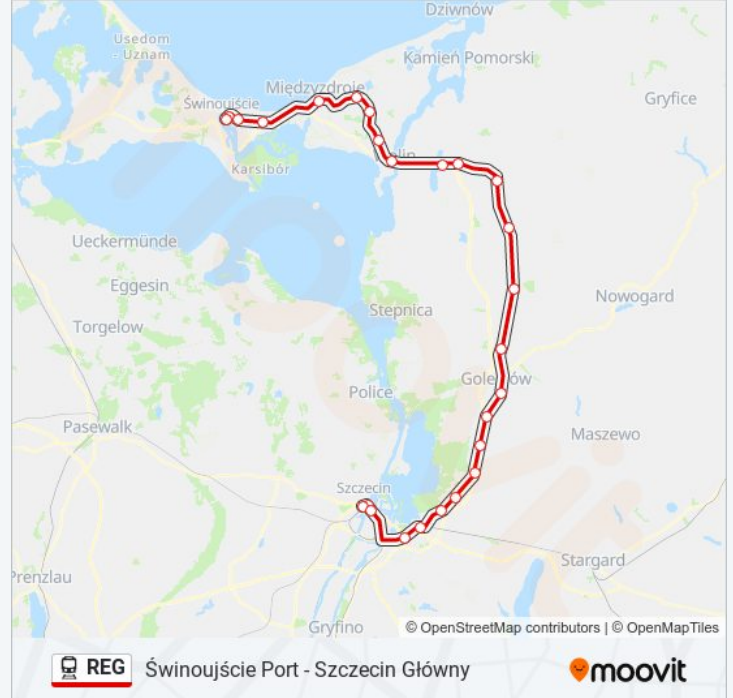

Szczecin Dąbie

Szczecin Zdroje

Szczecin Port Centralny

Szczecin Łasztownia

Szczecin Główny

Rozkłady jazdy i mapy tras dla kolej REG są dostępne w wersji offline w formacie PDF na stronie moovitapp.com. Skorzystaj z Moovit App, aby sprawdzić czasy przyjazdu autobusów na żywo, rozkłady jazdy pociągu czy metra oraz wskazówki krok po kroku jak dojechać w Warszaw komunikacją zbiorową.

© 2024 Moovit - Wszelkie prawa zastrzeżone