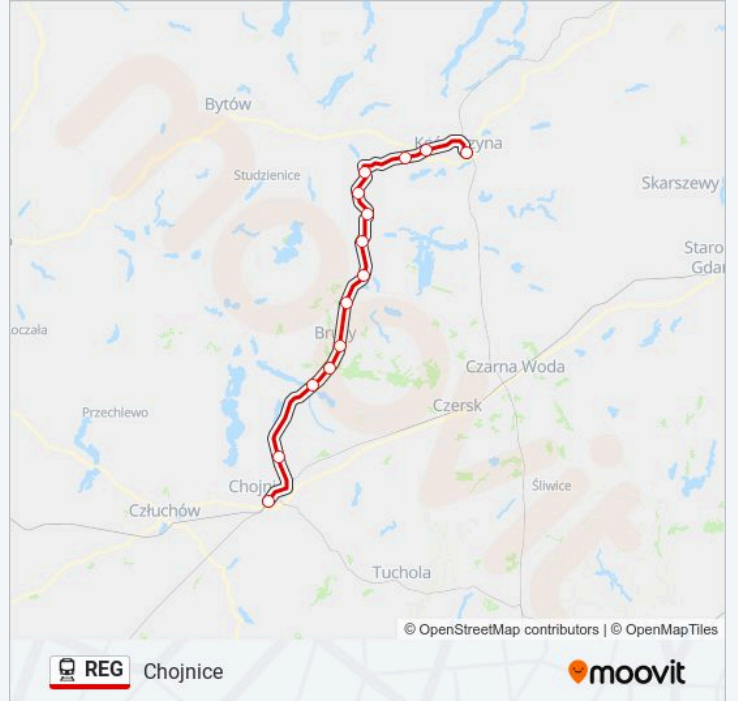

Kolej REG, linia (Chojnice), posiada jedną trasę. W dni robocze kursuje:

(1) Chojnice: 09:18 - 18:38

Skorzystaj z aplikacji Moovit, aby znaleźć najbliższy przystanek oraz czas przyjazdu najbliższego środka transportu dla: kolej REG.

Kierunek: Chojnice

14 przystanków

[WYŚWIETL ROZKŁAD JAZDY LINII](#)

Kościierzyna
Garczyn
Łubiana
Lipusz
Lipuska Huta
Kalisz Kaszubski
Dziemiany Kaszubskie
Raduń
Lubnia
Brusy
Żabno Koło Chojnic
Męcikał
Powałki
Chojnice

Rozkład jazdy dla: kolej REG

Rozkład jazdy dla Chojnice

poniedziałek	09:18 - 18:38
wtorek	09:18 - 18:38
środa	09:18 - 18:38
czwartek	09:18 - 18:38
piątek	09:18 - 18:38
sobota	09:18 - 18:38
niedziela	09:18 - 18:38

Informacja o: kolej REG

Kierunek: Chojnice

Przystanki: 14

Długość trwania przejazdu: 77 min

Podsumowanie linii:

Rozkłady jazdy i mapy tras dla kolej REG są dostępne w wersji offline w formacie PDF na stronie moovitapp.com. Skorzystaj z Moovit App, aby sprawdzić czasy przyjazdu autobusów na żywo, rozkłady jazdy pociągu czy metra oraz wskazówki krok po kroku jak dojechać w Warszaw komunikacją zbiorową.