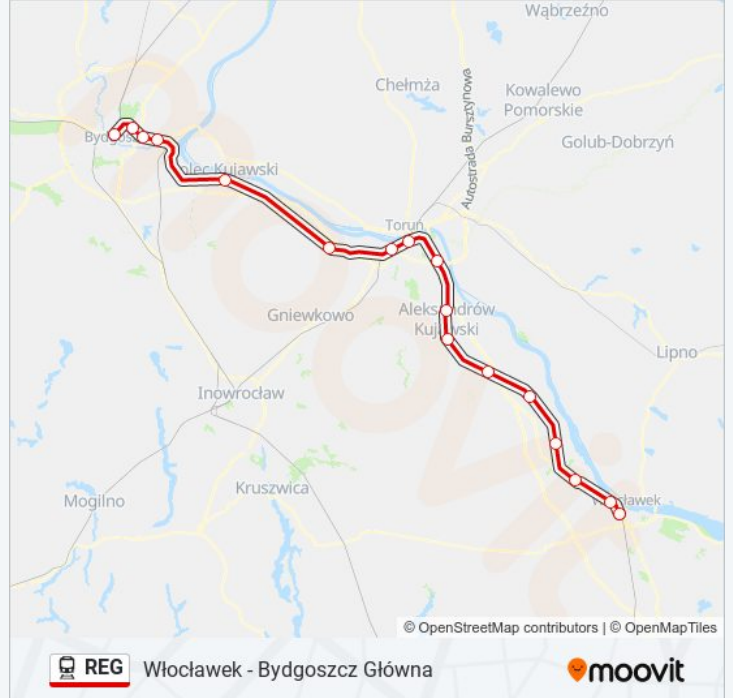

 Włocławek - Bydgoszcz Główna

Skorzystaj Z Aplikacji

Kolej REG, linia (Włocławek - Bydgoszcz Główna), posiada jedną trasę. W dni robocze kursuje:

(1) Bydgoszcz Główna: 06:00 - 14:27

Skorzystaj z aplikacji Moovit, aby znaleźć najbliższy przystanek oraz czas przyjazdu najbliższego środka transportu dla: kolej REG.

Kierunek: Bydgoszcz Główna

17 przystanków

[WYŚWIETL ROZKŁAD JAZDY LINII](#)

Włocławek
Włocławek Zazamcze
Brzezie
Lubanie
Nieszawa Waganiec
Turzno Kujawskie
Aleksandrów Kujawski
Otłoczyn
Toruń Czerniewice
Toruń Główny
Toruń Kluczyki
Cierpice Kąkol
Solec Kujawski
Bydgoszcz Wschód
Bydgoszcz Bielawy
Bydgoszcz Leśna
Bydgoszcz Główna

Informacja o: kolej REG**Kierunek:** Bydgoszcz Główna**Przystanki:** 17**Długość trwania przejazdu:** 95 min**Podsumowanie linii:**

Rozkłady jazdy i mapy tras dla kolej REG są dostępne w wersji offline w formacie PDF na stronie moovitapp.com. Skorzystaj z [Moovit App](#), aby sprawdzić czasy przyjazdu autobusów na żywo, rozkłady jazdy pociągu czy metra oraz wskazówki krok po kroku jak dojechać w Warszawie komunikacją zbiorową.