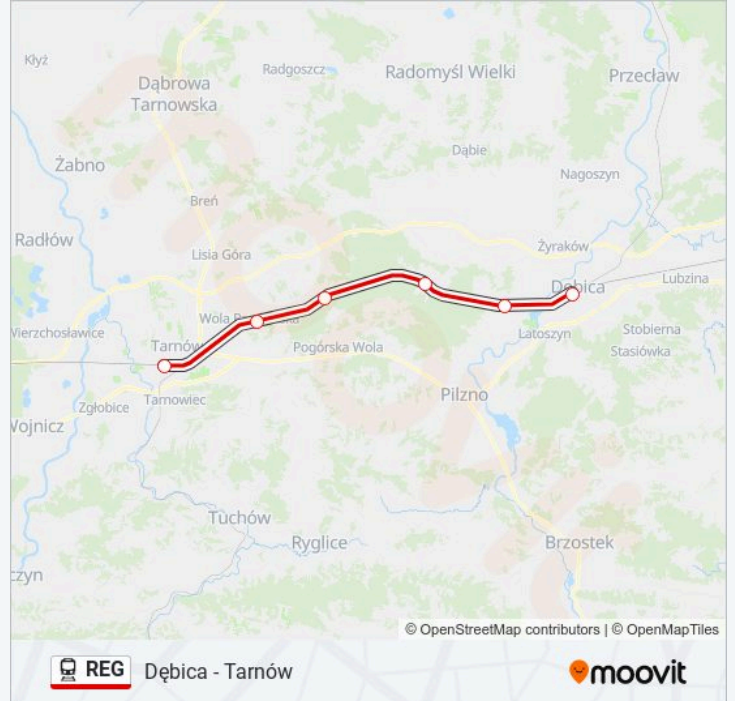

Rozkłady jazdy i mapy tras dla kolej REG są dostępne w wersji offline w formacie PDF na stronie moovitapp.com. Skorzystaj z Moovit App, aby sprawdzić czasy przyjazdu autobusów na żywo, rozkłady jazdy pociągu czy metra oraz wskazówki krok po kroku jak dojechać w Warszaw komunikacją zbiorową.

© 2024 Moovit - Wszelkie prawa zastrzeżone