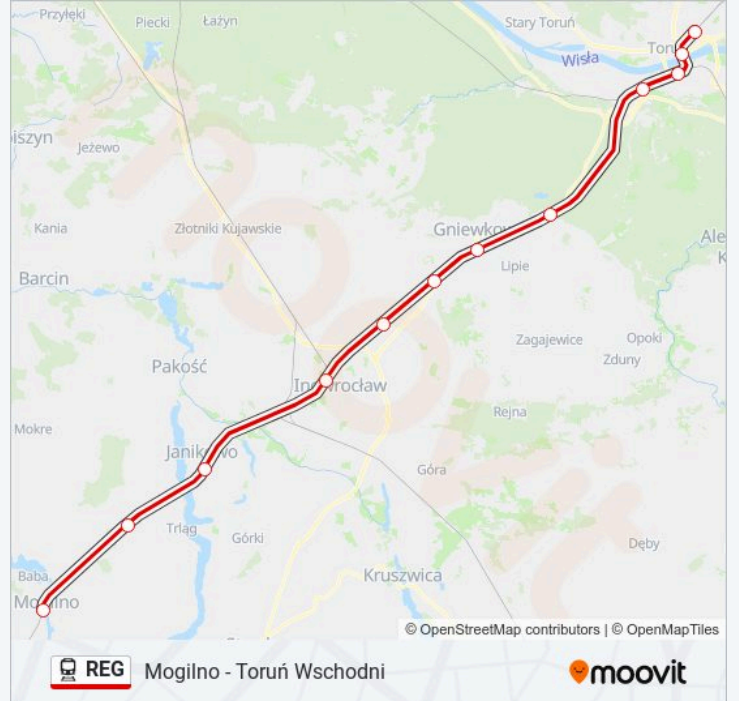

Mogilno - Toruń Wschodni

Skorzystaj Z Aplikacji

Kolej REG, linia (Mogilno - Toruń Wschodni), posiada jedną trasę. W dni robocze kursuje:

(1) Toruń Wschodni: 17:11

Skorzystaj z aplikacji Moovit, aby znaleźć najbliższy przystanek oraz czas przyjazdu najbliższego środka transportu dla: kolej REG.

Kierunek: Toruń Wschodni

12 przystanków

[WYŚWIETL ROZKŁAD JAZDY LINII](#)

Mogilno
Kołodziejewo
Janikowo
Inowrocław
Więclawice
Wierzchosławice
Gniewkowo
Suchatówka
Toruń Kluczyki
Toruń Główny
Toruń Miasto
Toruń Wschodni

Rozkład jazdy dla: kolej REG

Rozkład jazdy dla Toruń Wschodni

poniedziałek	17:11
wtorek	17:11
środa	17:11
czwartek	17:11
piątek	17:11
sobota	Nieobsługiwane
niedziela	Nieobsługiwane

Informacja o: kolej REG**Kierunek:** Toruń Wschodni**Przystanki:** 12**Długość trwania przejazdu:** 58 min**Podsumowanie linii:**