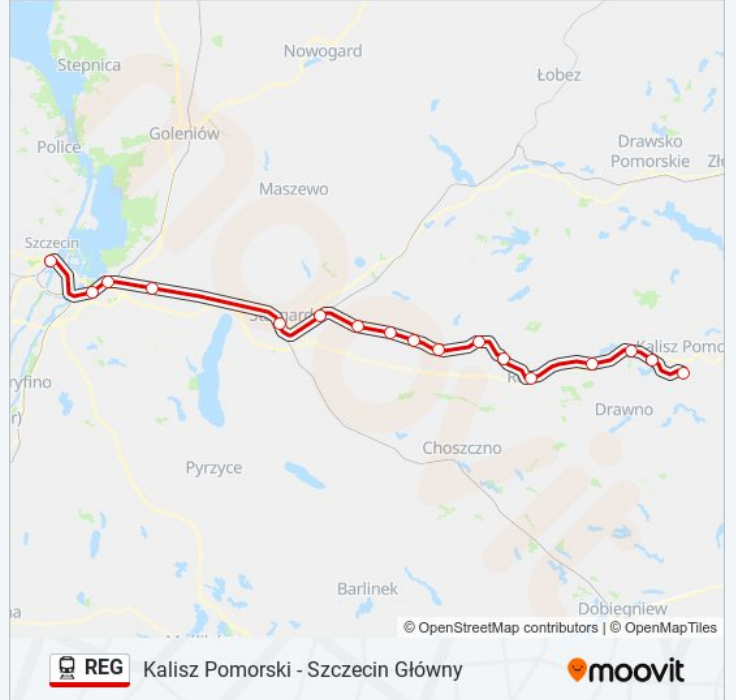

Rozkłady jazdy i mapy tras dla kolej REG są dostępne w wersji offline w formacie PDF na stronie moovitapp.com. Skorzystaj z Moovit App, aby sprawdzić czasy przyjazdu autobusów na żywo, rozkłady jazdy pociągu czy metra oraz wskazówki krok po kroku jak dojechać w Warszaw komunikacją zbiorową.