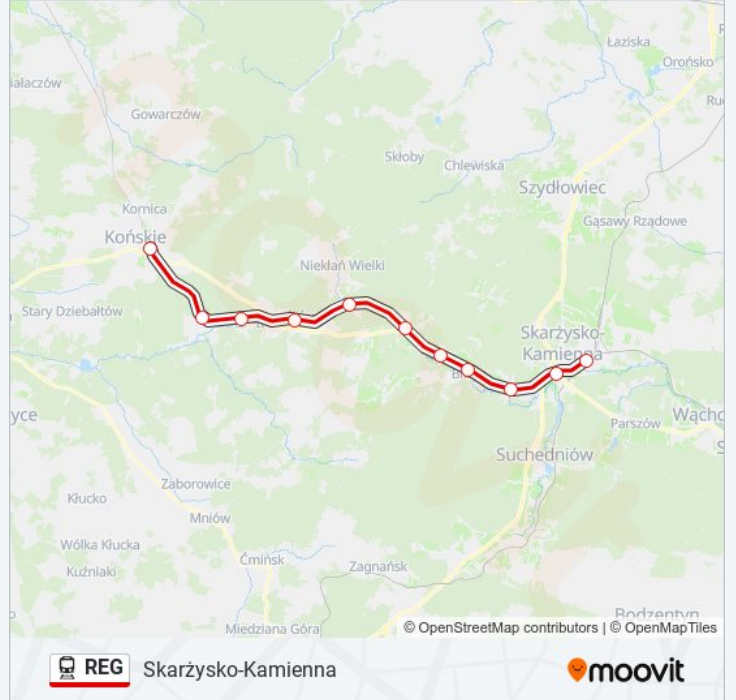

Rozkłady jazdy i mapy tras dla kolej REG są dostępne w wersji offline w formacie PDF na stronie moovitapp.com. Skorzystaj z Moovit App, aby sprawdzić czasy przyjazdu autobusów na żywo, rozkłady jazdy pociągu czy metra oraz wskazówki krok po kroku jak dojechać w Warszaw komunikacją zbiorową.

© 2024 Moovit - Wszelkie prawa zastrzeżone