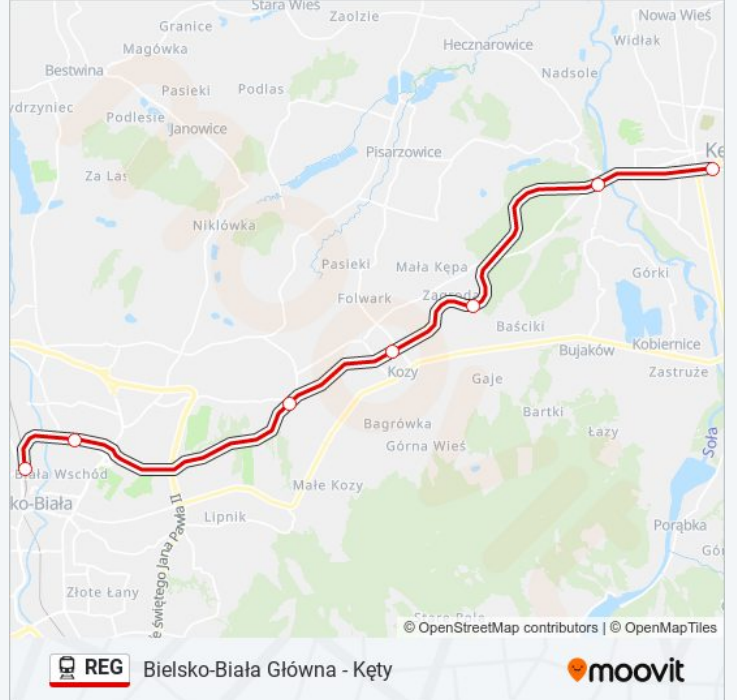

Bielsko-Biała Główna - Kęty

Skorzystaj Z Aplikacji

Kolej REG, linia (Bielsko-Biała Główna - Kęty), posiada jedną trasę. W dni robocze kursuje:

(1) Kęty: 20:35

Skorzystaj z aplikacji Moovit, aby znaleźć najbliższy przystanek oraz czas przyjazdu najbliższego środka transportu dla: kolej REG.

Kierunek: Kęty

7 przystanków

[WYŚWIETL ROZKŁAD JAZDY LINII](#)

Bielsko-Biała Główna

Bielsko-Biała Wschód

Krzemionki

Kozy

Kozy Zagroda

Kęty Podlesie

Kęty

Rozkład jazdy dla: kolej REG

Rozkład jazdy dla Kęty

poniedziałek	20:35
wtorek	20:35
środa	20:35
czwartek	20:35
piątek	20:35
sobota	20:35
niedziela	20:35

Informacja o: kolej REG**Kierunek:** Kęty**Przystanki:** 7**Długość trwania przejazdu:** 27 min**Podsumowanie linii:**