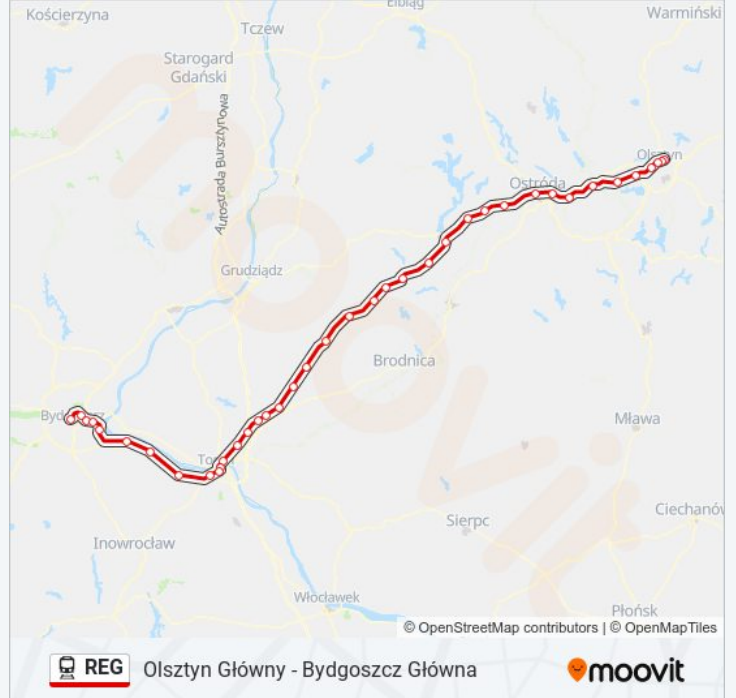

Kolej REG, linia (Olsztyn Główny - Bydgoszcz Główna), posiada jedną trasę. W dni robocze kursuje:

(1) Bydgoszcz Główna: 05:54 - 10:47

Skorzystaj z aplikacji Moovit, aby znaleźć najbliższy przystanek oraz czas przyjazdu najbliższego środka transportu dla: kolej REG.

Informacja o: kolej REG

Kierunek: Bydgoszcz Główna

Przystanki: 39

Długość trwania przejazdu: 183 min

Podsumowanie linii:

Zieleń

Kowalewo Pomorskie

Rychnowo Wielkie

Kamionki Jezioro

Turzno

Papowo Toruńskie

Toruń Wschodni

Toruń Miasto

Toruń Główny

Toruń Kluczyki

Cierpice Kąkol

Przyłubie

Solec Kujawski

Bydgoszcz Łęgowo

Bydgoszcz Wschód

Bydgoszcz Bielawy

Bydgoszcz Leśna

Bydgoszcz Główna

Rozkłady jazdy i mapy tras dla kolej REG są dostępne w wersji offline w formacie PDF na stronie moovitapp.com. Skorzystaj z [Moovit App](#), aby sprawdzić czasy przyjazdu autobusów na żywo, rozkłady jazdy pociągu czy metra oraz wskazówki krok po kroku jak dojechać w Warszawie komunikacją zbiorową.