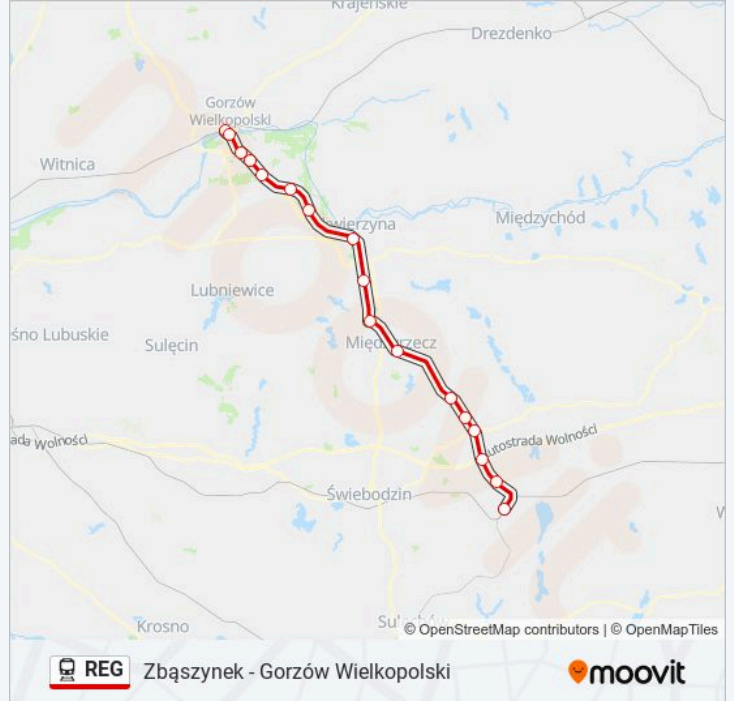

 Zbąszynek - Gorzów Wielkopolski[Skorzystaj Z Aplikacji](#)

Kolej REG, linia (Zbąszynek - Gorzów Wielkopolski), posiada jedną trasę. W dni robocze kursuje:

(1) Gorzów Wielkopolski: 06:00

Skorzystaj z aplikacji Moovit, aby znaleźć najbliższy przystanek oraz czas przyjazdu najbliższego środka transportu dla: kolej REG.

Kierunek: Gorzów Wielkopolski

17 przystanków

[WYŚWIETL ROZKŁAD JAZDY LINII](#)

Zbąszynek
Dąbrówka Wielkopolska
Chociszewo Rogoziniec
Lutol Suchy
Panowice
Bukowiec Międzyrzecki
Międzyrzecz
Głębokie Międzyrzeckie
Popowo Skwierzyńskie
Skwierzyna
Trzebiszewo
Brzozowiec Gorzowski
Deszczno
Gorzów Wielkopolski Karnin
Gorzów Wielkopolski Zieleniec
Gorzów Wielkopolski Zamoście
Gorzów Wielkopolski

Kierunek: Gorzów Wielkopolski

Przystanki: 17

Długość trwania przejazdu: 77 min

Podsumowanie linii:

Rozkłady jazdy i mapy tras dla kolej REG są dostępne w wersji offline w formacie PDF na stronie moovitapp.com. Skorzystaj z Moovit App, aby sprawdzić czasy przyjazdu autobusów na żywo, rozkłady jazdy pociągu czy metra oraz wskazówki krok po kroku jak dojechać w Warszawie komunikacją zbiorową.