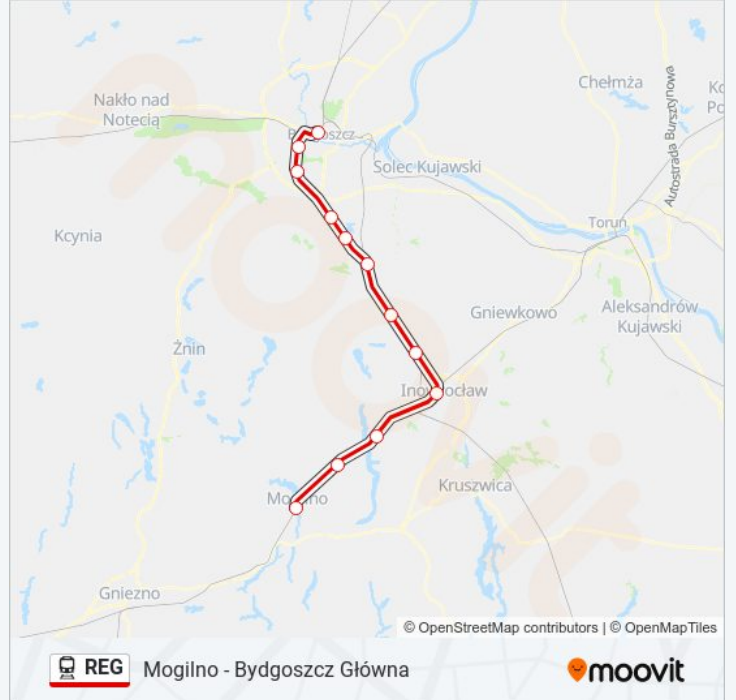

Kolej REG, linia (Mogilno - Bydgoszcz Główna), posiada jedną trasę. W dni robocze kursuje:

(1) Bydgoszcz Główna: 03:56

Skorzystaj z aplikacji Moovit, aby znaleźć najbliższy przystanek oraz czas przyjazdu najbliższego środka transportu dla: kolej REG.

**Kierunek: Bydgoszcz Główna**

12 przystanków

[WYŚWIETL ROZKŁAD JAZDY LINII](#)

Mogilno  
Kołodziejewo  
Janikowo  
Inowrocław  
Jaksice  
Złotniki Kujawskie  
Nowa Wieś Wielka  
Chmielniki Bydgoskie  
Brzoza Bydgoska  
Trzciniec  
Bydgoszcz Błonie  
Bydgoszcz Główna

**Informacja o: kolej REG**

**Kierunek:** Bydgoszcz Główna

**Przystanki:** 12

**Długość trwania przejazdu:** 60 min

**Podsumowanie linii:**

Rozkłady jazdy i mapy tras dla kolej REG są dostępne w wersji offline w formacie PDF na stronie [moovitapp.com](https://moovitapp.com). Skorzystaj z Moovit App, aby sprawdzić czasy przyjazdu autobusów na żywo, rozkłady jazdy pociągu czy metra oraz wskazówki krok po kroku jak dojechać w Warszaw komunikacją zbiorową.