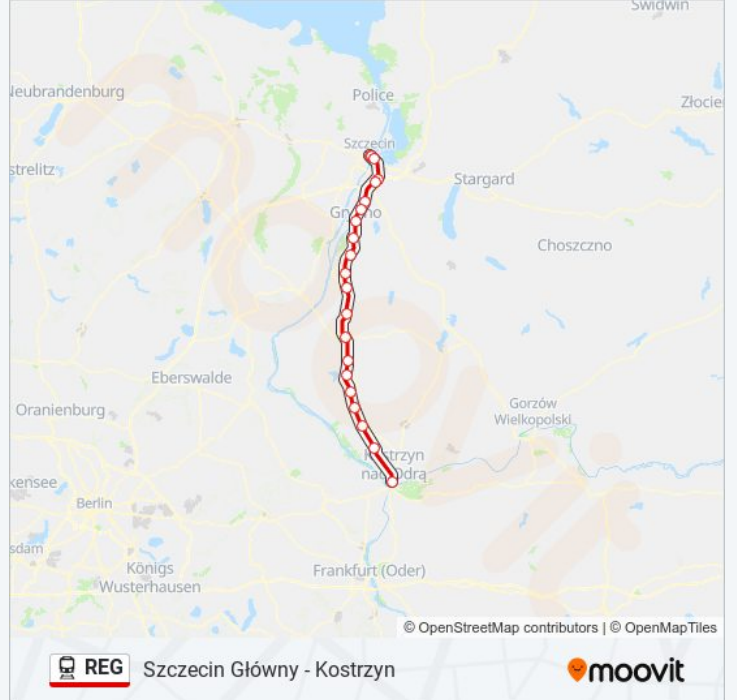

Szczecin Główny - Kostrzyn

Skorzystaj Z Aplikacji

Kolej REG, linia (Szczecin Główny - Kostrzyn), posiada jedną trasę. W dni robocze kursuje:

(1) Kostrzyn: 16:05 - 20:18

Skorzystaj z aplikacji Moovit, aby znaleźć najbliższy przystanek oraz czas przyjazdu najbliższego środka transportu dla: kolej REG.

Kierunek: Kostrzyn

21 przystanków

[WYŚWIETL ROZKŁAD JAZDY LINII](#)

Szczecin Główny
Szczecin Łasztownia
Szczecin Port Centralny
Szczecin Podjuchy
Szczecin Żydowce
Daleszewo
Czepino
Gryfino
Dolna Odra
Pacholęta
Widuchowa
Krzywín Gryfiński
Lisie Pole
Chojna
Godków
Witnica Chojeńska
Bielin
Mieszkowice
Boleszkowice
Namyślin
Kostrzyn

Rozkład jazdy dla: kolej REG

Rozkład jazdy dla Kostrzyn

poniedziałek	16:05 - 20:18
wtorek	16:05 - 20:18
środa	16:05 - 20:18
czwartek	16:05 - 20:18
piątek	16:05 - 20:18
sobota	16:05 - 20:18
niedziela	16:05 - 20:18

Informacja o: kolej REG**Kierunek:** Kostrzyn**Przystanki:** 21**Długość trwania przejazdu:** 89 min**Podsumowanie linii:**

Rozkłady jazdy i mapy tras dla kolej REG są dostępne w wersji offline w formacie PDF na stronie moovitapp.com. Skorzystaj z Moovit App, aby sprawdzić czasy przyjazdu autobusów na żywo, rozkłady jazdy pociągu czy metra oraz wskazówki krok po kroku jak dojechać w Warszaw komunikacją zbiorową.