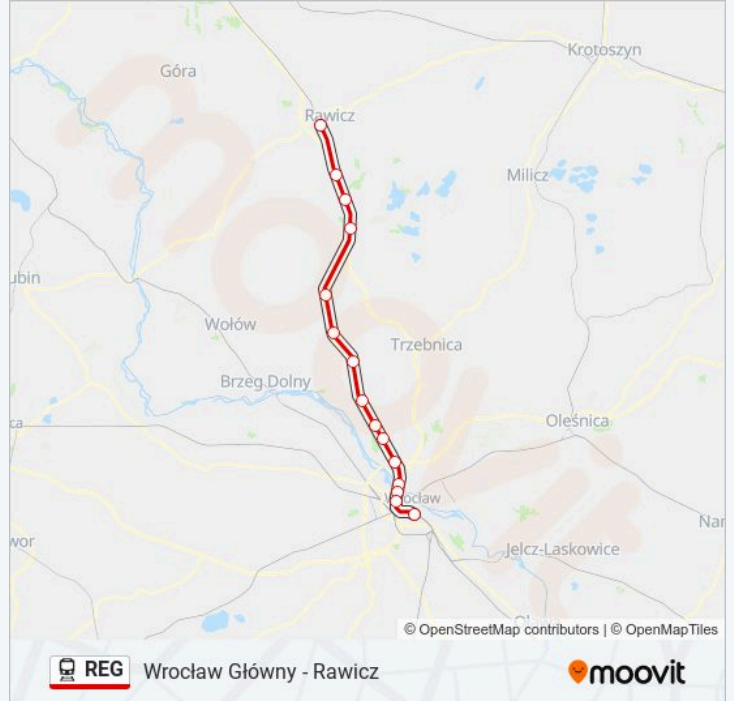

Wrocław Główny - Rawicz

Skorzystaj Z Aplikacji

Kolej REG, linia (Wrocław Główny - Rawicz), posiada jedną trasę. W dni robocze kursuje:

(1) Rawicz: 15:08

Skorzystaj z aplikacji Moovit, aby znaleźć najbliższy przystanek oraz czas przyjazdu najbliższego środka transportu dla: kolej REG.

Kierunek: Rawicz

15 przystanków

[WYŚWIETL ROZKŁAD JAZDY LINII](#)

Wrocław Główny
Wrocław Mikołajów
Wrocław Popowice
Wrocław Różanka
Wrocław Osobowice
Wrocław Świniary
Szewce
Pęgów
Oborniki Śląskie
Osola
Skokowa
Żmigród
Garbce
Korzeńsko
Rawicz

Rozkład jazdy dla: kolej REG

Rozkład jazdy dla Rawicz

poniedziałek	15:08
wtorek	15:08
środa	15:08
czwartek	15:08
piątek	15:08
sobota	Nieobsługiwane
niedziela	Nieobsługiwane

Informacja o: kolej REG**Kierunek:** Rawicz**Przystanki:** 15**Długość trwania przejazdu:** 58 min**Podsumowanie linii:**