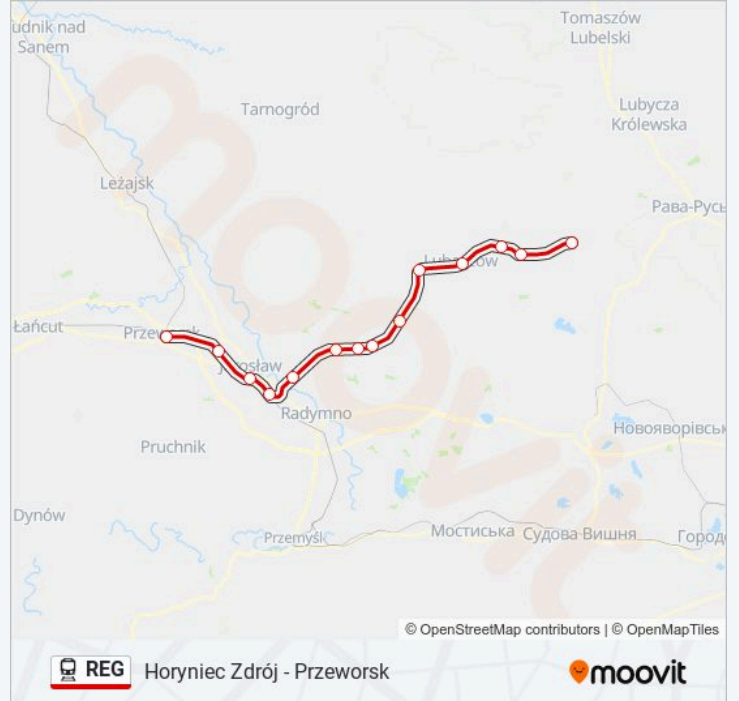

Rozkłady jazdy i mapy tras dla kolej REG są dostępne w wersji offline w formacie PDF na stronie moovitapp.com. Skorzystaj z Moovit App, aby sprawdzić czasy przyjazdu autobusów na żywo, rozkłady jazdy pociągu czy metra oraz wskazówki krok po kroku jak dojechać w Warszawie komunikacją zbiorową.

© 2024 Moovit - Wszelkie prawa zastrzeżone