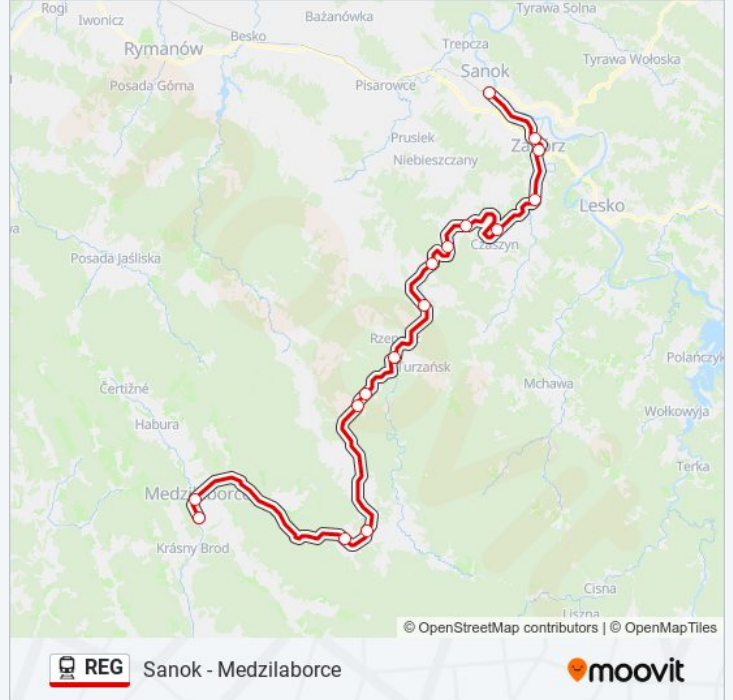

Kolej REG, linia (Sanok - Medzilaborce), posiada jedną trasę. W dni robocze kursuje:

(1) Medzilaborce: 15:50

Skorzystaj z aplikacji Moovit, aby znaleźć najbliższy przystanek oraz czas przyjazdu najbliższego środka transportu dla: kolej REG.

Kierunek: Medzilaborce

16 przystanków

[WYŚWIETL ROZKŁAD JAZDY LINII](#)

Sanok
Nowy Zagórz
Zagórz
Tarnawa Dolna
Czaszyn
Morochów
Mokre Małopolskie
Wysoczany
Szczawne Kulaszne
Rzepedź
Komańcza Letnisko
Komańcza
Nowy Łupków
Łupków
Medzilaborce Mesto
Medzilaborce

Informacja o: kolej REG

Kierunek: Medzilaborce

Przystanki: 16

Długość trwania przejazdu: 106 min

Podsumowanie linii:

Rozkłady jazdy i mapy tras dla kolej REG są dostępne w wersji offline w formacie PDF na stronie moovitapp.com. Skorzystaj z [Moovit App](#), aby sprawdzić czasy przyjazdu autobusów na żywo, rozkłady jazdy pociągu czy metra oraz wskazówki krok po kroku jak dojechać w Warszawie komunikacją zbiorową.