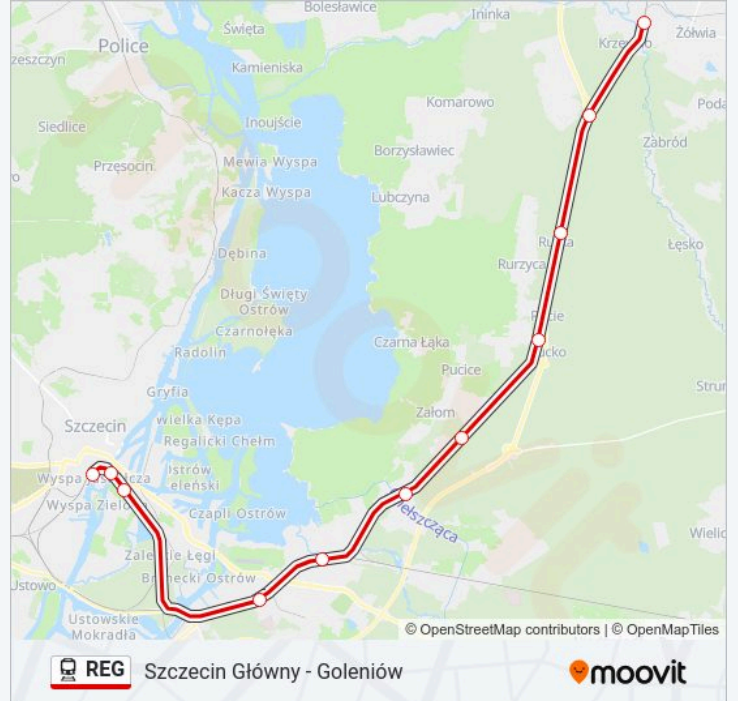

Rozkłady jazdy i mapy tras dla kolej REG są dostępne w wersji offline w formacie PDF na stronie moovitapp.com. Skorzystaj z Moovit App, aby sprawdzić czasy przyjazdu autobusów na żywo, rozkłady jazdy pociągu czy metra oraz wskazówki krok po kroku jak dojechać w Warszaw komunikacją zbiorową.

© 2024 Moovit - Wszelkie prawa zastrzeżone