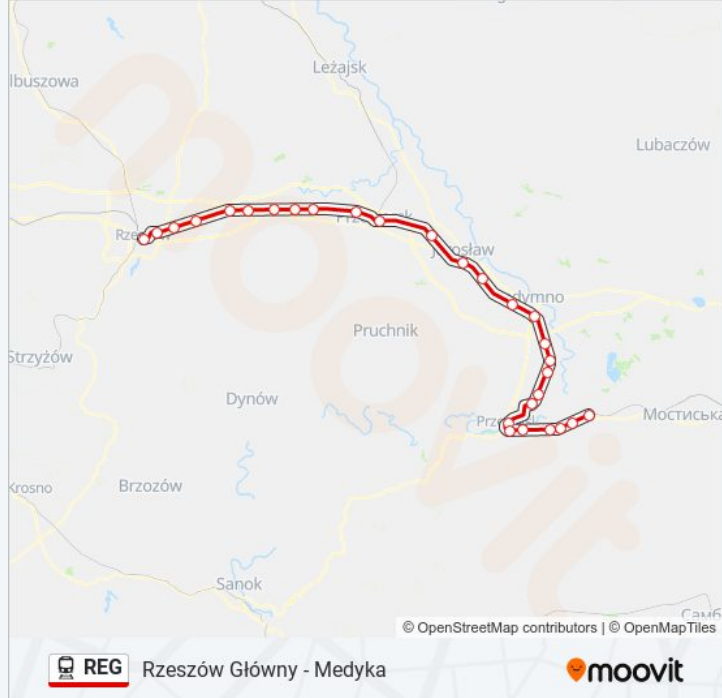

Przemysł Zasanie

Przemysł Główny

Przemysł Wschodni

Hurko

Medyka Towarowa

Medyka Rozrządowa

Medyka

Rozkłady jazdy i mapy tras dla kolej REG są dostępne w wersji offline w formacie PDF na stronie moovitapp.com. Skorzystaj z Moovit App, aby sprawdzić czasy przyjazdu autobusów na żywo, rozkłady jazdy pociągu czy metra oraz wskazówki krok po kroku jak dojechać w Warszaw komunikacją zbiorową.

© 2024 Moovit - Wszelkie prawa zastrzeżone