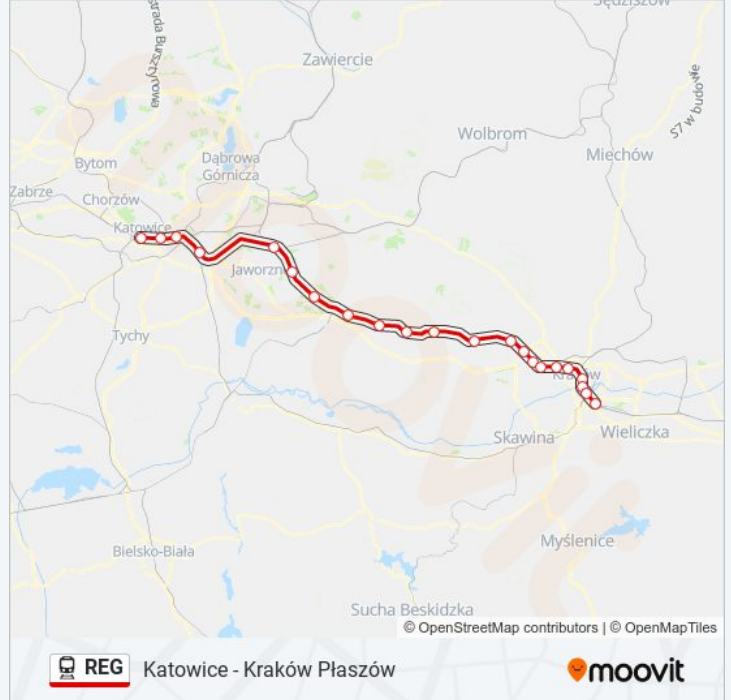

Kolej REG, linia (Katowice - Kraków Płaszów), posiada jedną trasę. W dni robocze kursuje:

(1) Kraków Płaszów: 16:50 - 22:20

Skorzystaj z aplikacji Moovit, aby znaleźć najbliższy przystanek oraz czas przyjazdu najbliższego środka transportu dla: kolej REG.

Kierunek: Kraków Płaszów

22 przystanków

[WYŚWIETL ROZKŁAD JAZDY LINII](#)

Katowice
Katowice Zawodzie
Katowice Szopienice Południowe
Mysłowice
Jaworzno Szczakowa
Jaworzno Ciężkowice
Balin
Trzebinia
Dulowa
Wola Filipowska
Krzeszowice
Rudawa
Zabierzów
Zabierzów Rząska
Kraków Mydlniki Wapiennik
Kraków Mydlniki
Kraków Bronowice
Kraków Łobzów
Kraków Główny
Kraków Grzegórzki
Kraków Zabłocie

Rozkład jazdy dla: kolej REG

Rozkład jazdy dla Kraków Płaszów

poniedziałek	16:50 - 22:20
wtorek	16:50 - 22:20
środa	16:50 - 22:20
czwartek	16:50 - 22:20
piątek	16:50 - 22:20
sobota	16:50 - 22:20
niedziela	16:50 - 22:20

Informacja o: kolej REG

Kierunek: Kraków Płaszów

Przystanki: 22

Długość trwania przejazdu: 92 min

Podsumowanie linii:

Rozkłady jazdy i mapy tras dla kolej REG są dostępne w wersji offline w formacie PDF na stronie moovitapp.com. Skorzystaj z Moovit App, aby sprawdzić czasy przyjazdu autobusów na żywo, rozkłady jazdy pociągu czy metra oraz wskazówki krok po kroku jak dojechać w Warszaw komunikacją zbiorową.