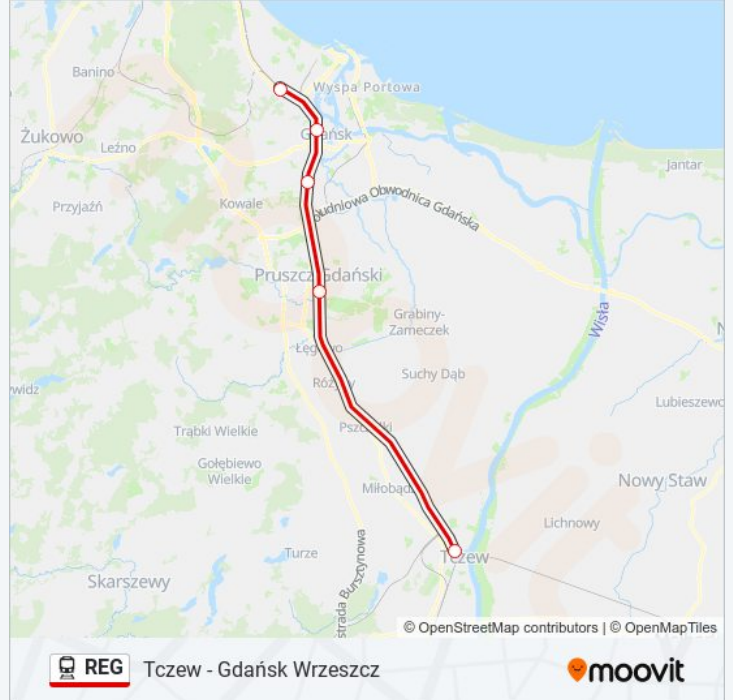

## Tczew - Gdańsk Wrzeszcz

Skorzystaj Z Aplikacji

Kolej REG, linia (Tczew - Gdańsk Wrzeszcz), posiada jedną trasę. W dni robocze kursuje:

(1) Gdańsk Wrzeszcz: 08:19 - 18:41

Skorzystaj z aplikacji Moovit, aby znaleźć najbliższy przystanek oraz czas przyjazdu najbliższego środka transportu dla: kolej REG.

**Kierunek: Gdańsk Wrzeszcz**

5 przystanków

[WYŚWIETL ROZKŁAD JAZDY LINII](#)

Tczew

Pruszcz Gdański

Gdańsk Orunia

Gdańsk Główny

Gdańsk Wrzeszcz

**Rozkład jazdy dla: kolej REG**

Rozkład jazdy dla Gdańsk Wrzeszcz

poniedziałek	08:19 - 18:41
wtorek	08:19 - 18:41
środa	08:19 - 18:41
czwartek	08:19 - 18:41
piątek	08:19 - 18:41
sobota	Nieobsługiwane
niedziela	Nieobsługiwane

**Informacja o: kolej REG****Kierunek:** Gdańsk Wrzeszcz**Przystanki:** 5**Długość trwania przejazdu:** 28 min**Podsumowanie linii:**

Rozkłady jazdy i mapy tras dla kolej REG są dostępne w wersji offline w formacie PDF na stronie moovitapp.com. Skorzystaj z Moovit App, aby sprawdzić czasy przyjazdu autobusów na żywo, rozkłady jazdy pociągu czy metra oraz wskazówki krok po kroku jak dojechać w Warszaw komunikacją zbiorową.