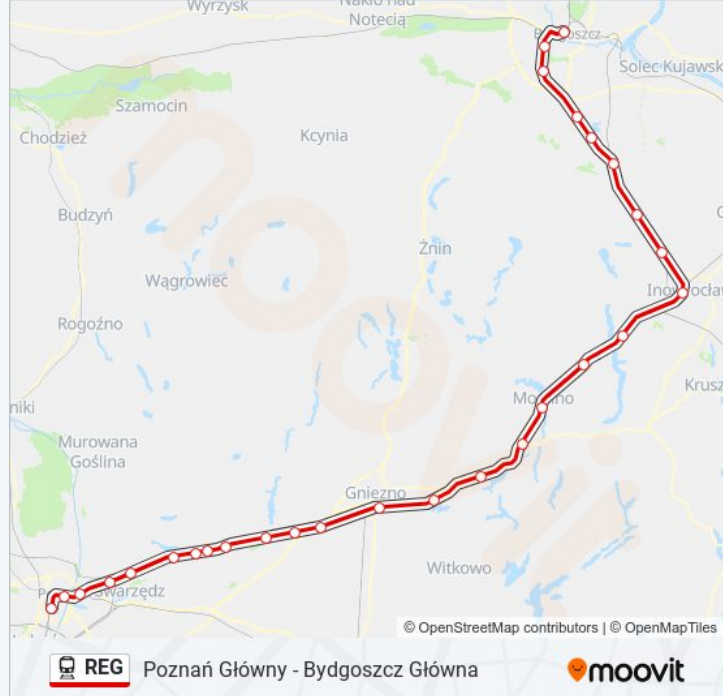

## Poznań Główny - Bydgoszcz Główna

Skorzystaj Z Aplikacji

Kolej REG, linia (Poznań Główny - Bydgoszcz Główna), posiada jedną trasę. W dni robocze kursuje:

(1) Bydgoszcz Główna: 20:04

Skorzystaj z aplikacji Moovit, aby znaleźć najbliższy przystanek oraz czas przyjazdu najbliższego środka transportu dla: kolej REG.

**Kierunek: Bydgoszcz Główna**

28 przystanków

[WYŚWIETL ROZKŁAD JAZDY LINII](#)

Poznań Główny  
Poznań Garbary  
Poznań Wschód  
Ligowiec  
Kobylnica  
Biskupice Wielkopolskie  
Promno  
Pobiedziska Letnisko  
Pobiedziska  
Lednogóra  
Fałkowo  
Pierzyska  
Gniezno  
Jankowo Dolne  
Trzemeszno  
Wydartowo  
Mogilno  
Kołodziejewo  
Janikowo  
Inowrocław  
Jaksice

Złotniki Kujawskie

Nowa Wieś Wielka

Chmielniki Bydgoskie

Brzoza Bydgoska

Trzciniec

Bydgoszcz Błonie

Bydgoszcz Główna

Rozkłady jazdy i mapy tras dla kolej REG są dostępne w wersji offline w formacie PDF na stronie [moovitapp.com](https://moovitapp.com). Skorzystaj z Moovit App, aby sprawdzić czasy przyjazdu autobusów na żywo, rozkłady jazdy pociągu czy metra oraz wskazówki krok po kroku jak dojechać w Warszaw komunikacją zbiorową.