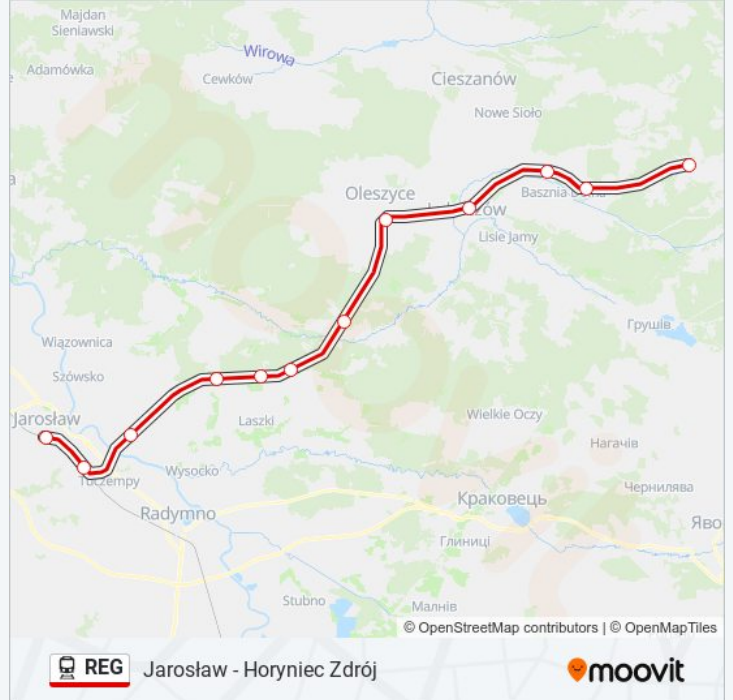

Jarosław - Horyniec Zdrój

Skorzystaj Z Aplikacji

Kolej REG, linia (Jarosław - Horyniec Zdrój), posiada jedną trasę. W dni robocze kursuje:

(1) Horyniec-Zdrój: 16:21

Skorzystaj z aplikacji Moovit, aby znaleźć najbliższy przystanek oraz czas przyjazdu najbliższego środka transportu dla: kolej REG.

Kierunek: Horyniec-Zdrój

12 przystanków

[WYŚWIETL ROZKŁAD JAZDY LINII](#)

Jarosław
Munina
Surochów
Bobrówka
Zagrody
Korzenica
Nowa Grobla
Oleszyce
Lubaczów
Basznia Dolna
Basznia
Horyniec Zdrój

Rozkład jazdy dla: kolej REG

Informacja o: kolej REG**Kierunek:** Horyniec-Zdrój**Przystanki:** 12**Długość trwania przejazdu:** 87 min**Podsumowanie linii:**

Rozkłady jazdy i mapy tras dla kolej REG są dostępne w wersji offline w formacie PDF na stronie moovitapp.com. Skorzystaj z Moovit App, aby sprawdzić czasy przyjazdu autobusów na żywo, rozkłady jazdy pociągu czy metra oraz wskazówki krok po kroku jak dojechać w Warszaw komunikacją zbiorową.