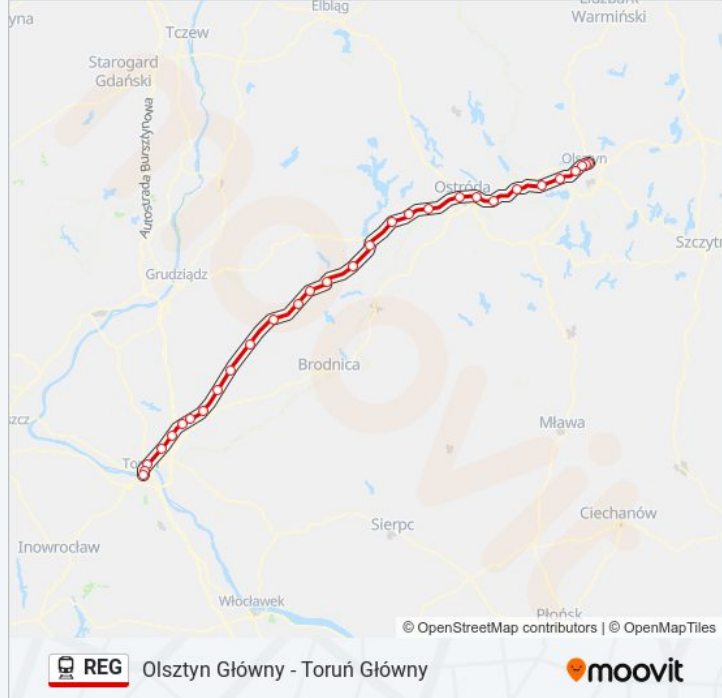

 Olsztyn Główny - Toruń Główny

Skorzystaj Z Aplikacji

Kolej REG, linia (Olsztyn Główny - Toruń Główny), posiada jedną trasę. W dni robocze kursuje:

(1) Toruń Główny: 15:02 - 18:57

Skorzystaj z aplikacji Moovit, aby znaleźć najbliższy przystanek oraz czas przyjazdu najbliższego środka transportu dla: kolej REG.

**Rozkład jazdy dla: kolej REG**

Rozkład jazdy dla Toruń Główny

poniedziałek	15:02 - 18:57
wtorek	15:02 - 18:57
środa	15:02 - 18:57
czwartek	15:02 - 18:57
piątek	15:02 - 18:57
sobota	10:49 - 18:57
niedziela	10:49 - 18:57

**Informacja o: kolej REG****Kierunek:** Toruń Główny**Przystanki:** 30**Długość trwania przejazdu:** 144 min**Podsumowanie linii:**

Zieleń

Kowalewo Pomorskie

Rychnowo Wielkie

Kamionki Jezioro

Turzno

Papowo Toruńskie

Toruń Wschodni

Toruń Miasto

Toruń Główny

Rozkłady jazdy i mapy tras dla kolej REG są dostępne w wersji offline w formacie PDF na stronie moovitapp.com. Skorzystaj z Moovit App, aby sprawdzić czasy przyjazdu autobusów na żywo, rozkłady jazdy pociągu czy metra oraz wskazówki krok po kroku jak dojechać w Warszaw komunikacją zbiorową.