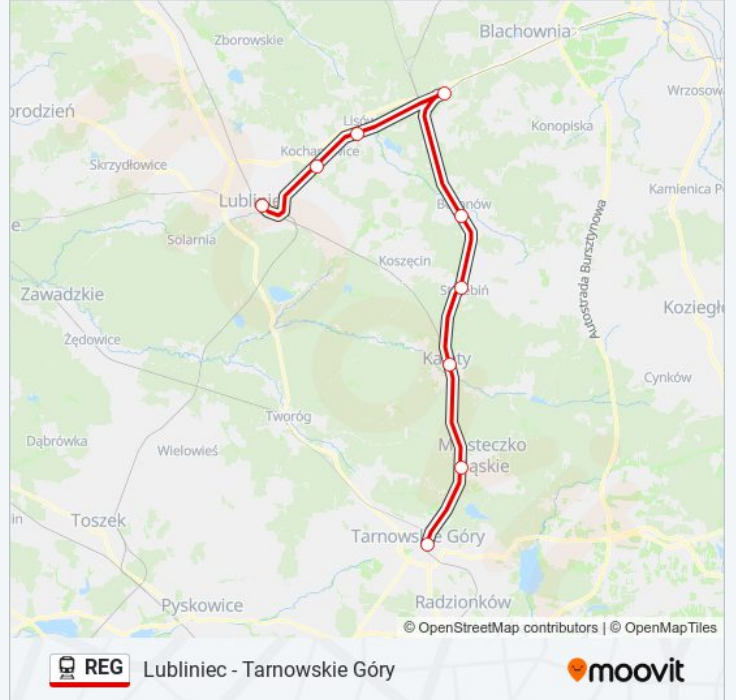

## Lubliniec - Tarnowskie Góry

Skorzystaj Z Aplikacji

Kolej REG, linia (Lubliniec - Tarnowskie Góry), posiada jedną trasę. W dni robocze kursuje:

(1) Tarnowskie Góry: 07:48

Skorzystaj z aplikacji Moovit, aby znaleźć najbliższy przystanek oraz czas przyjazdu najbliższego środka transportu dla: kolej REG.

**Kierunek: Tarnowskie Góry**

9 przystanków

[WYŚWIETL ROZKŁAD JAZDY LINII](#)

Lubliniec

Kochanowice

Lisów

Herby Stare

Boronów

Strzebiń

Kalety

Miasteczko Śląskie

Tarnowskie Góry

**Rozkład jazdy dla: kolej REG**

Rozkład jazdy dla Tarnowskie Góry

poniedziałek	07:48
wtorek	07:48
środa	07:48
czwartek	07:48
piątek	07:48
sobota	Nieobsługiwane
niedziela	Nieobsługiwane

**Informacja o: kolej REG****Kierunek:** Tarnowskie Góry**Przystanki:** 9**Długość trwania przejazdu:** 57 min**Podsumowanie linii:**

Rozkłady jazdy i mapy tras dla kolej REG są dostępne w wersji offline w formacie PDF na stronie moovitapp.com. Skorzystaj z Moovit App, aby sprawdzić czasy przyjazdu autobusów na żywo, rozkłady jazdy pociągu czy metra oraz wskazówki krok po kroku jak dojechać w Warszaw komunikacją zbiorową.