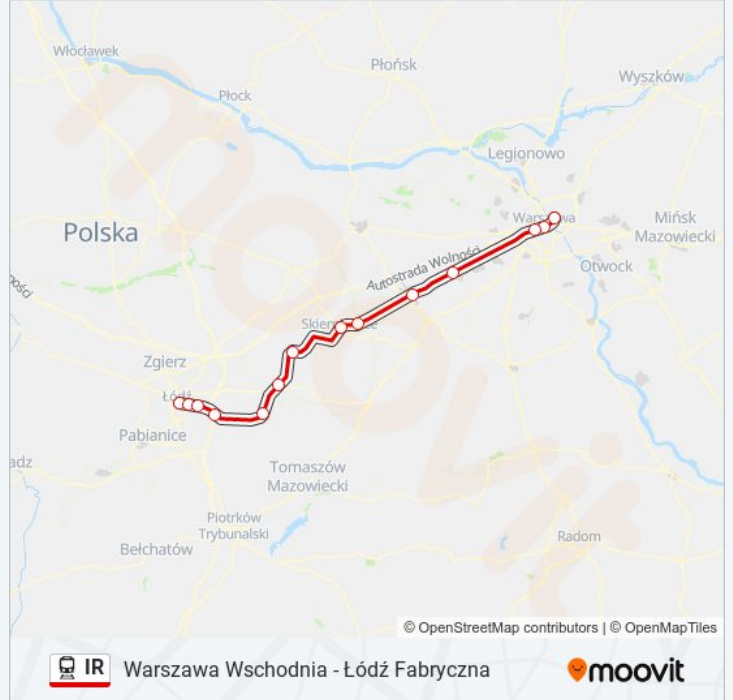

Rozkłady jazdy i mapy tras dla kolej IR są dostępne w wersji offline w formacie PDF na stronie moovitapp.com. Skorzystaj z Moovit App, aby sprawdzić czasy przyjazdu autobusów na żywo, rozkłady jazdy pociągu czy metra oraz wskazówki krok po kroku jak dojechać w Warszaw komunikacją zbiorową.

© 2024 Moovit - Wszelkie prawa zastrzeżone