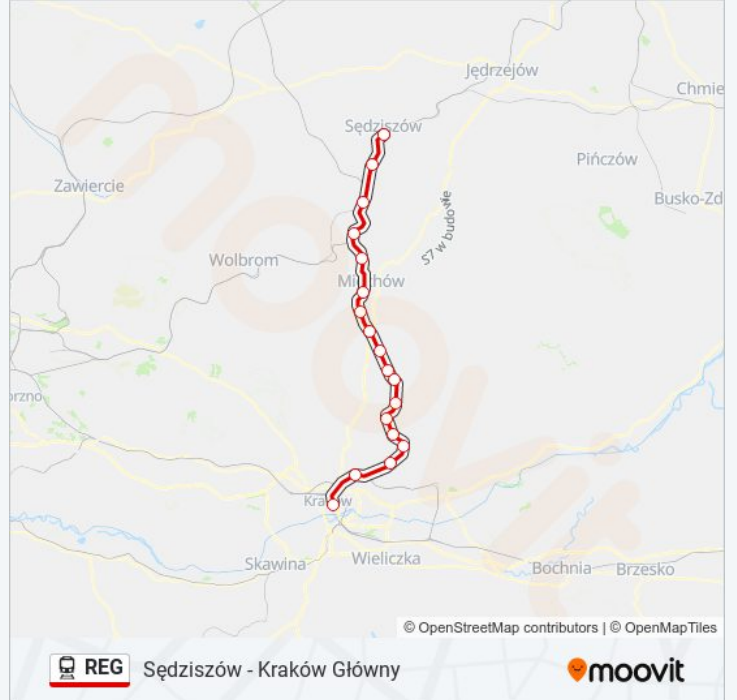

Kolej REG, linia (Sędziszów - Kraków Główny), posiada jedną trasę. W dni robocze kursuje:

(1) Kraków Główny: 04:40 - 06:47

Skorzystaj z aplikacji Moovit, aby znaleźć najbliższy przystanek oraz czas przyjazdu najbliższego środka transportu dla: kolej REG.

### Kierunek: Kraków Główny

18 przystanków

[WYŚWIETL ROZKŁAD JAZDY LINII](#)

Sędziszów  
Klimontów  
Kozłów  
Tunel  
Dziadówki  
Miechów  
Kamieńczyce  
Szczepanowice  
Smroków  
Słomniki  
Słomniki Miasto  
Niedźwiedź  
Goszcza  
Łuczyce  
Baranówka  
Zastów  
Kraków Batowice  
Kraków Główny

### Rozkład jazdy dla: kolej REG

Rozkład jazdy dla Kraków Główny

poniedziałek	04:40 - 06:47
wtorek	04:40 - 06:47
środa	04:40 - 06:47
czwartek	04:59 - 06:48
piątek	04:59 - 06:48
sobota	04:59 - 06:48
niedziela	04:40 - 06:47

### Informacja o: kolej REG

**Kierunek:** Kraków Główny

**Przystanki:** 18

**Długość trwania przejazdu:** 70 min

**Podsumowanie linii:**

Rozkłady jazdy i mapy tras dla kolej REG są dostępne w wersji offline w formacie PDF na stronie [moovitapp.com](https://moovitapp.com). Skorzystaj z Moovit App, aby sprawdzić czasy przyjazdu autobusów na żywo, rozkłady jazdy pociągu czy metra oraz wskazówki krok po kroku jak dojechać w Warszaw komunikacją zbiorową.