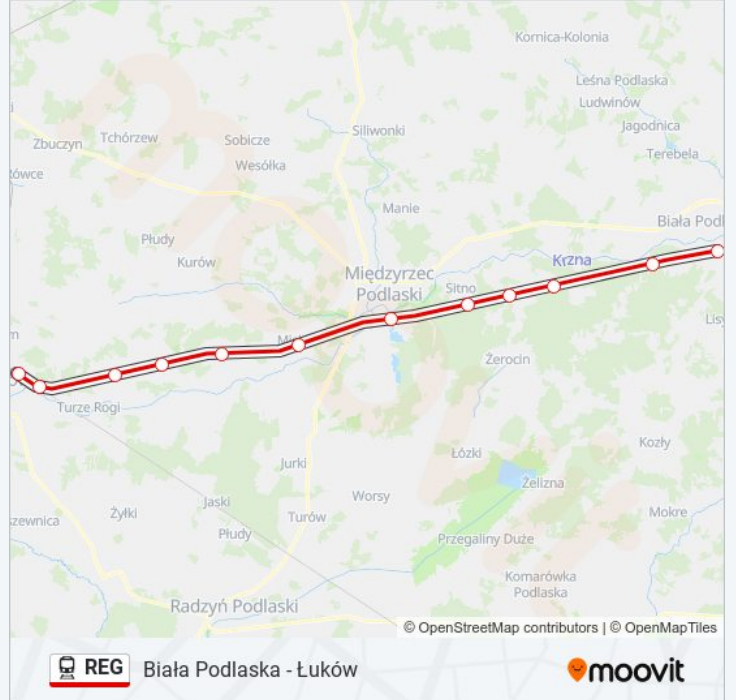

Rozkłady jazdy i mapy tras dla kolej REG są dostępne w wersji offline w formacie PDF na stronie moovitapp.com. Skorzystaj z Moovit App, aby sprawdzić czasy przyjazdu autobusów na żywo, rozkłady jazdy pociągu czy metra oraz wskazówki krok po kroku jak dojechać w Warszaw komunikacją zbiorową.

© 2024 Moovit - Wszelkie prawa zastrzeżone