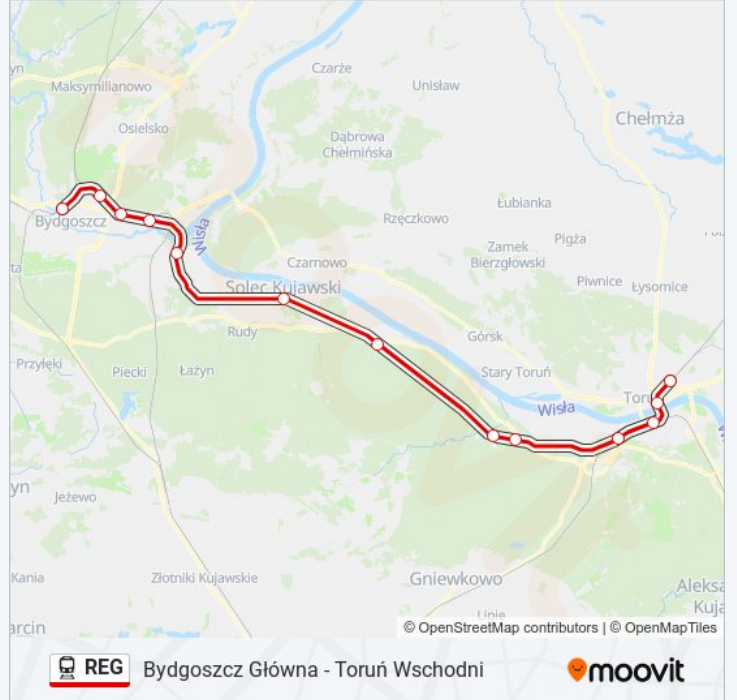

Rozkłady jazdy i mapy tras dla kolej REG są dostępne w wersji offline w formacie PDF na stronie moovitapp.com. Skorzystaj z Moovit App, aby sprawdzić czasy przyjazdu autobusów na żywo, rozkłady jazdy pociągu czy metra oraz wskazówki krok po kroku jak dojechać w Warszaw komunikacją zbiorową.

© 2024 Moovit - Wszelkie prawa zastrzeżone