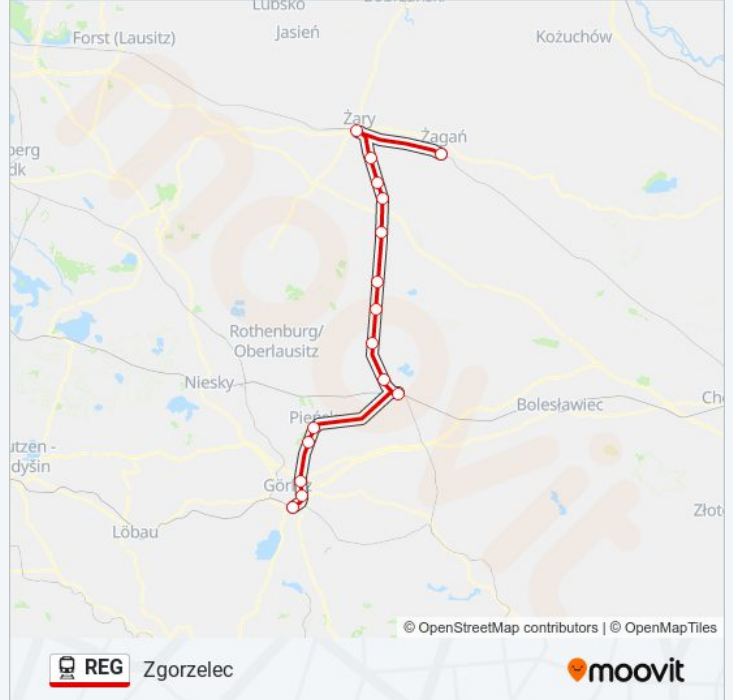

Kolej REG, linia (Zgorzelec), posiada jedną trasę. W dni robocze kursuje:

(1) Zgorzelec: 05:19

Skorzystaj z aplikacji Moovit, aby znaleźć najbliższy przystanek oraz czas przyjazdu najbliższego środka transportu dla: kolej REG.

Kierunek: Zgorzelec

16 przystanków

[WYŚWIETL ROZKŁAD JAZDY LINII](#)

Żagań

Żary

Żary Kunice

Jankowa Żagańska

Konin Żagański

Jędrzychowice

Zgorzelec Miasto

Zgorzelec

Rozkład jazdy dla: kolej REG

Rozkład jazdy dla Zgorzelec

poniedziałek	05:19
wtorek	05:19
środa	05:19
czwartek	05:19
piątek	05:19
sobota	05:19
niedziela	05:19

Informacja o: kolej REG

Kierunek: Zgorzelec

Przystanki: 16

Długość trwania przejazdu: 106 min

Podsumowanie linii:

Rozkłady jazdy i mapy tras dla kolej REG są dostępne w wersji offline w formacie PDF na stronie moovitapp.com. Skorzystaj z Moovit App, aby sprawdzić czasy przyjazdu autobusów na żywo, rozkłady jazdy pociągu czy metra oraz wskazówki krok po kroku jak dojechać w Warszaw komunikacją zbiorową.