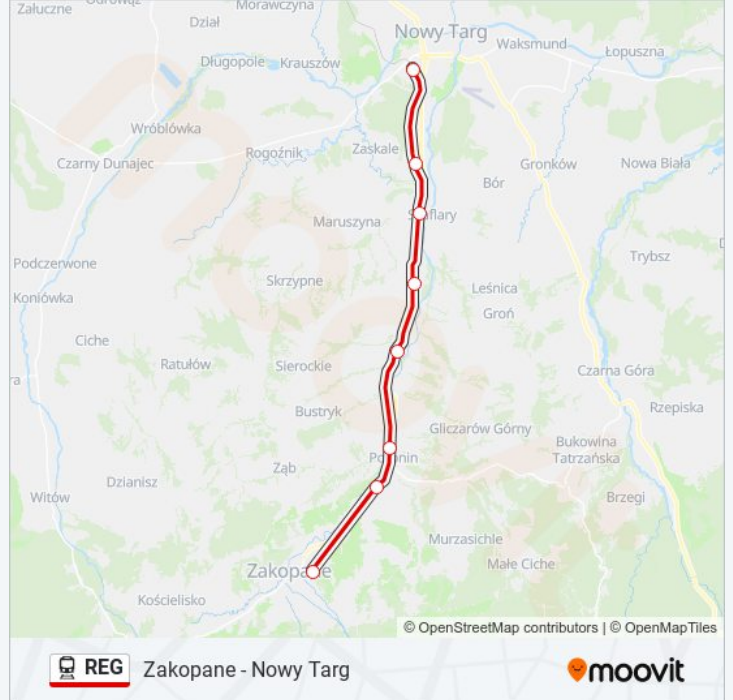

## Zakopane - Nowy Targ

Skorzystaj Z Aplikacji

Kolej REG, linia (Zakopane - Nowy Targ), posiada jedną trasę. W dni robocze kursuje:

(1) Nowy Targ: 05:33 - 23:15

Skorzystaj z aplikacji Moovit, aby znaleźć najbliższy przystanek oraz czas przyjazdu najbliższego środka transportu dla: kolej REG.

**Kierunek: Nowy Targ**

8 przystanków

[WYŚWIETL ROZKŁAD JAZDY LINII](#)

Zakopane

Poronin Misiagi

Poronin

Biały Dunajec

Bańska Niżna

**Informacja o: kolej REG****Kierunek:** Nowy Targ**Przystanki:** 8**Długość trwania przejazdu:** 29 min**Podsumowanie linii:**

Rozkłady jazdy i mapy tras dla kolej REG są dostępne w wersji offline w formacie PDF na stronie [moovitapp.com](https://moovitapp.com). Skorzystaj z Moovit App, aby sprawdzić czasy przyjazdu autobusów na żywo, rozkłady jazdy pociągu czy metra oraz wskazówki krok po kroku jak dojechać w Warszawie komunikacją zbiorową.