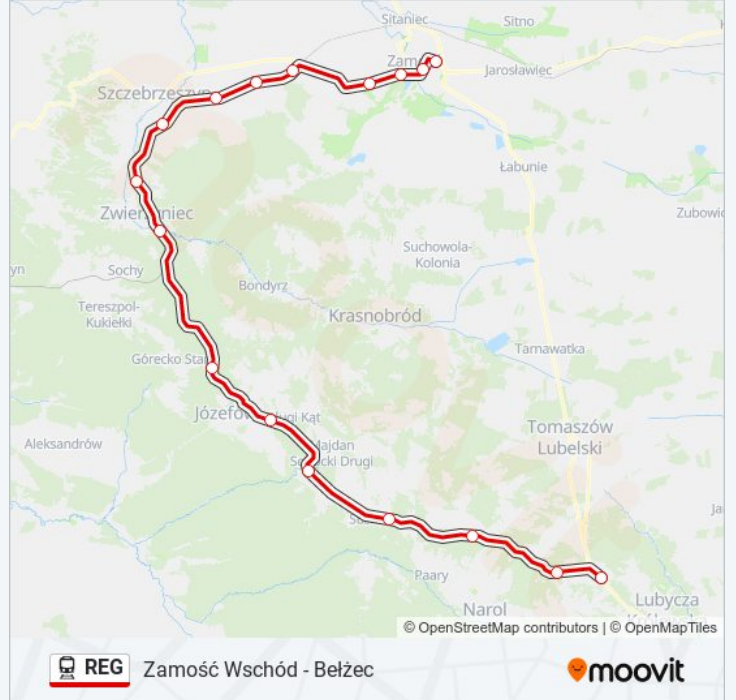

Zamość Wschód - Bełzec

Skorzystaj Z Aplikacji

Kolej REG, linia (Zamość Wschód - Bełzec), posiada jedną trasę. W dni robocze kursuje:

(1) Bełzec: 07:30 - 21:14

Skorzystaj z aplikacji Moovit, aby znaleźć najbliższy przystanek oraz czas przyjazdu najbliższego środka transportu dla: kolej REG.

Kierunek: Bełzec

17 przystanków

[WYŚWIETL ROZKŁAD JAZDY LINII](#)

Zamość Wschód
Zamość Starówka
Zamość
Mokre
Zawada
Wólka Niedzieliska
Klemensów
Szczepreszyn
Żurawnica
Zwierzyniec
Józefów Roztoczański
Długi Kąt
Nowiny
Susiec
Maziły
Bełzec Drugi
Bełzec

Informacja o: kolej REG**Kierunek:** Bełzec**Przystanki:** 17**Długość trwania przejazdu:** 100 min**Podsumowanie linii:**

Rozkłady jazdy i mapy tras dla kolej REG są dostępne w wersji offline w formacie PDF na stronie moovitapp.com. Skorzystaj z Moovit App, aby sprawdzić czasy przyjazdu autobusów na żywo, rozkłady jazdy pociągu czy metra oraz wskazówki krok po kroku jak dojechać w Warszawie komunikacją zbiorową.