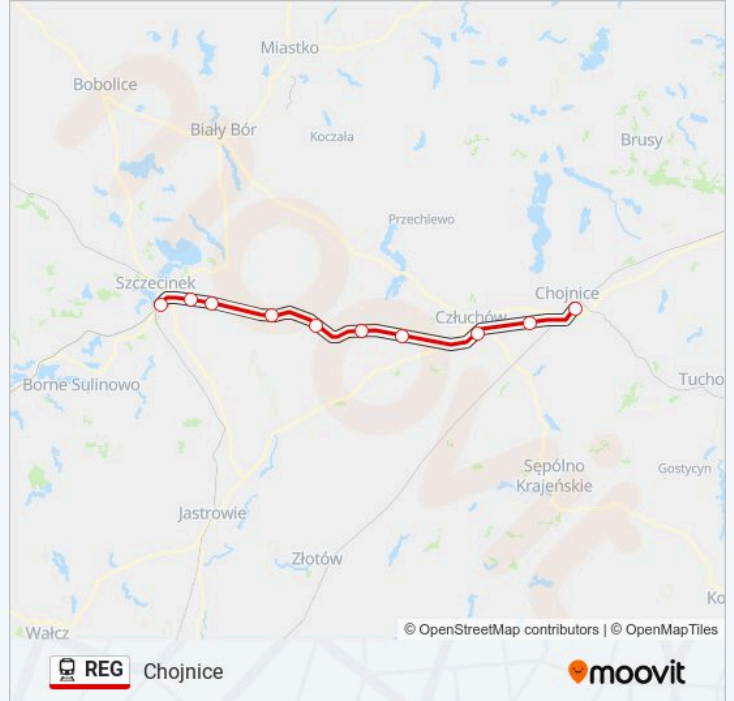

Rozkłady jazdy i mapy tras dla kolej REG są dostępne w wersji offline w formacie PDF na stronie moovitapp.com. Skorzystaj z Moovit App, aby sprawdzić czasy przyjazdu autobusów na żywo, rozkłady jazdy pociągu czy metra oraz wskazówki krok po kroku jak dojechać w Warszaw komunikacją zbiorową.

© 2024 Moovit - Wszelkie prawa zastrzeżone