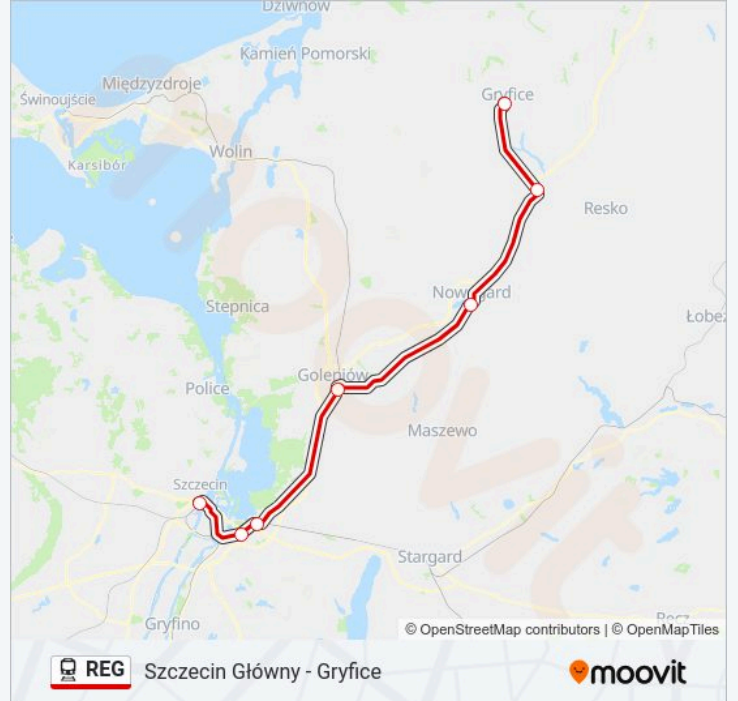

Rozkłady jazdy i mapy tras dla kolej REG są dostępne w wersji offline w formacie PDF na stronie moovitapp.com. Skorzystaj z Moovit App, aby sprawdzić czasy przyjazdu autobusów na żywo, rozkłady jazdy pociągu czy metra oraz wskazówki krok po kroku jak dojechać w Warszaw komunikacją zbiorową.

© 2024 Moovit - Wszelkie prawa zastrzeżone