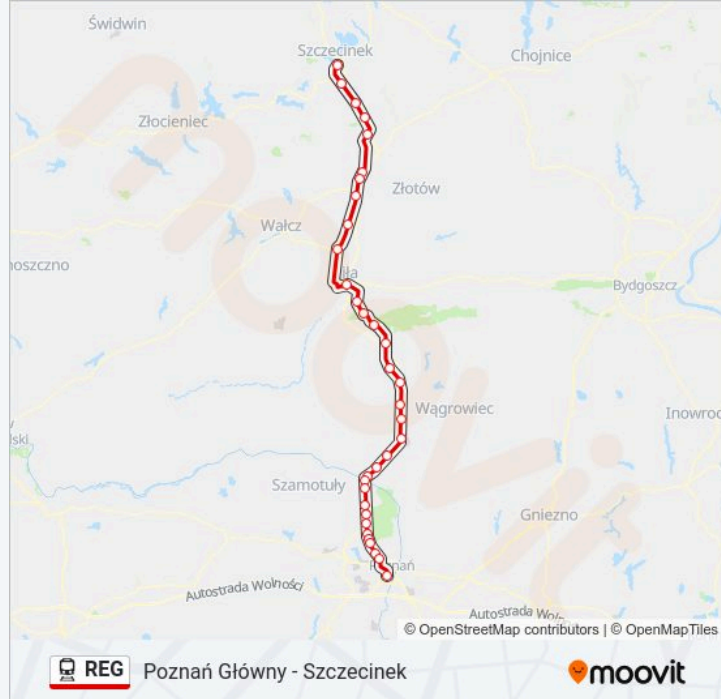

Poznań Główny - Szczecinek

Skorzystaj Z Aplikacji

Kolej REG, linia (Poznań Główny - Szczecinek), posiada jedną trasę. W dni robocze kursuje:

(1) Szczecinek: 16:48

Skorzystaj z aplikacji Moovit, aby znaleźć najbliższy przystanek oraz czas przyjazdu najbliższego środka transportu dla: kolej REG.

Informacja o: kolej REG**Kierunek:** Szczecinek**Przystanki:** 34**Długość trwania przejazdu:** 182 min**Podsumowanie linii:**

Dziembówko

Piła Kalina

Piła Główna

Stara Łubianka

Płytnica

Ptusza

Jastrowie

Jastrowie Miasto

Okonek

Brokęcino

Lotyń

Turowo Pomorskie

Szczecinek

Rozkłady jazdy i mapy tras dla kolej REG są dostępne w wersji offline w formacie PDF na stronie moovitapp.com. Skorzystaj z Moovit App, aby sprawdzić czasy przyjazdu autobusów na żywo, rozkłady jazdy pociągu czy metra oraz wskazówki krok po kroku jak dojechać w Warszaw komunikacją zbiorową.