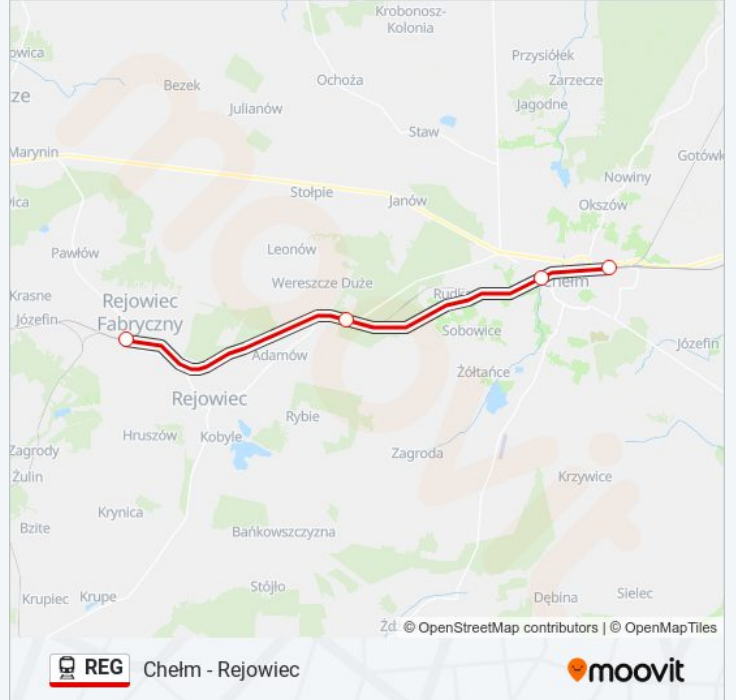

Chełm - Rejowiec

Skorzystaj Z Aplikacji

Kolej REG, linia (Chełm - Rejowiec), posiada jedną trasę. W dni robocze kursuje:

(1) Rejowiec: 06:34 - 17:17

Skorzystaj z aplikacji Moovit, aby znaleźć najbliższy przystanek oraz czas przyjazdu najbliższego środka transportu dla: kolej REG.

Kierunek: Rejowiec

4 przystanków

[WYŚWIETL ROZKŁAD JAZDY LINII](#)

Chełm

Chełm Miasto

Zawadówka

Rejowiec

Rozkład jazdy dla: kolej REG

Rozkład jazdy dla Rejowiec

poniedziałek	06:34 - 17:17
wtorek	06:34 - 17:17
środa	06:34 - 17:17
czwartek	06:34 - 17:17
piątek	06:34 - 17:17
sobota	08:54 - 15:04
niedziela	08:54 - 17:17

Informacja o: kolej REG**Kierunek:** Rejowiec**Przystanki:** 4**Długość trwania przejazdu:** 18 min**Podsumowanie linii:**