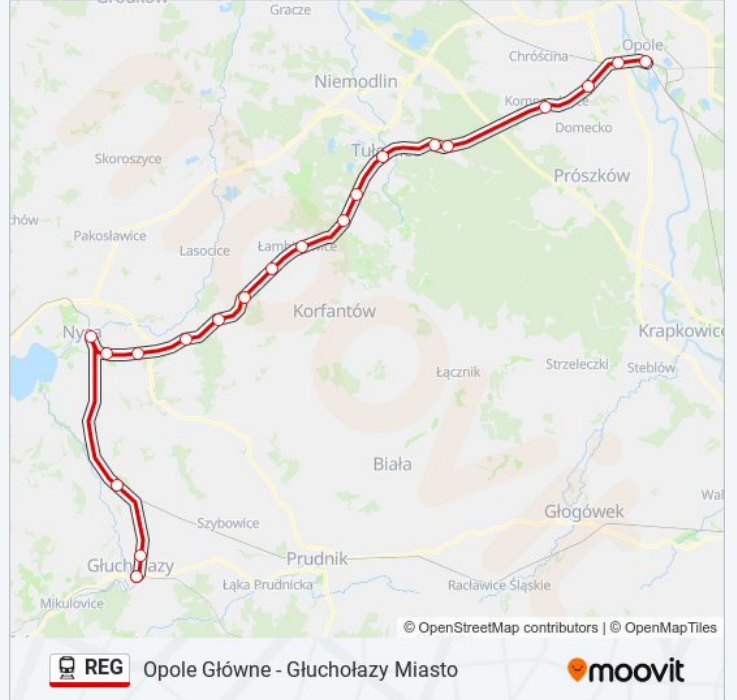

 **Opole Główne - Głuchołazy Miasto**[Skorzystaj Z Aplikacji](#)

Kolej REG, linia (Opole Główne - Głuchołazy Miasto), posiada jedną trasę. W dni robocze kursuje:

(1) Głuchołazy Miasto: 07:27 - 15:42

Skorzystaj z aplikacji Moovit, aby znaleźć najbliższy przystanek oraz czas przyjazdu najbliższego środka transportu dla: kolej REG.

Informacja o: kolej REG

Kierunek: Głuchołazy Miasto

Przystanki: 20

Długość trwania przejazdu: 98 min

Podsumowanie linii:

Rozkłady jazdy i mapy tras dla kolej REG są dostępne w wersji offline w formacie PDF na stronie moovitapp.com. Skorzystaj z Moovit App, aby sprawdzić czasy przyjazdu autobusów na żywo, rozkłady jazdy pociągu czy metra oraz wskazówki krok po kroku jak dojechać w Warszaw komunikacją zbiorową.