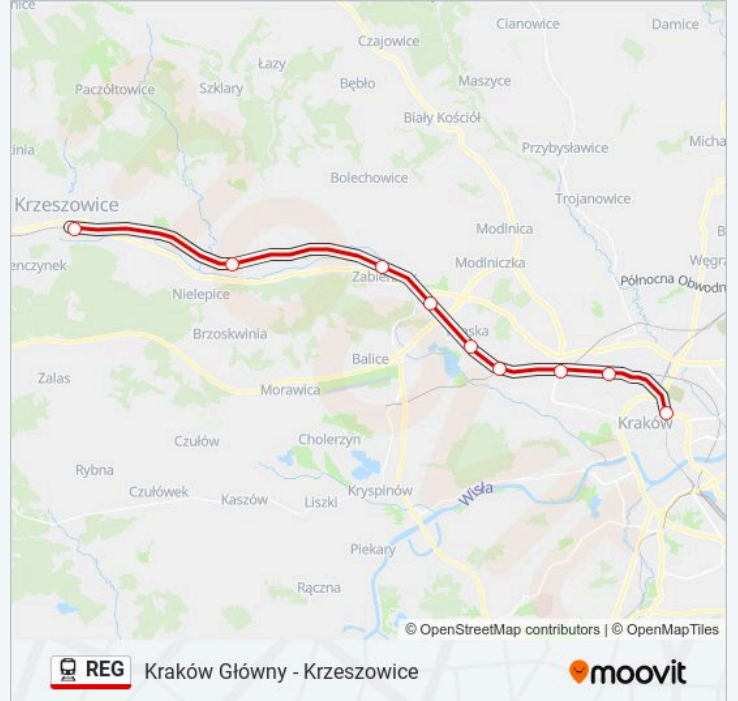

Kraków Główny - Krzeszowice

Skorzystaj Z Aplikacji

Kolej REG, linia (Kraków Główny - Krzeszowice), posiada jedną trasę. W dni robocze kursuje:

(1) Krzeszowice: 16:59

Skorzystaj z aplikacji Moovit, aby znaleźć najbliższy przystanek oraz czas przyjazdu najbliższego środka transportu dla: kolej REG.

Kierunek: Krzeszowice

9 przystanków

[WYŚWIETL ROZKŁAD JAZDY LINII](#)

Kraków Główny

Kraków Łobzów

Kraków Bronowice

Kraków Mydlniki

Kraków Mydlniki Wapiennik

Informacja o: kolej REG**Kierunek:** Krzeszowice**Przystanki:** 9**Długość trwania przejazdu:** 29 min**Podsumowanie linii:**

Rozkłady jazdy i mapy tras dla kolej REG są dostępne w wersji offline w formacie PDF na stronie moovitapp.com. Skorzystaj z Moovit App, aby sprawdzić czasy przyjazdu autobusów na żywo, rozkłady jazdy pociągu czy metra oraz wskazówki krok po kroku jak dojechać w Warszaw komunikacją zbiorową.