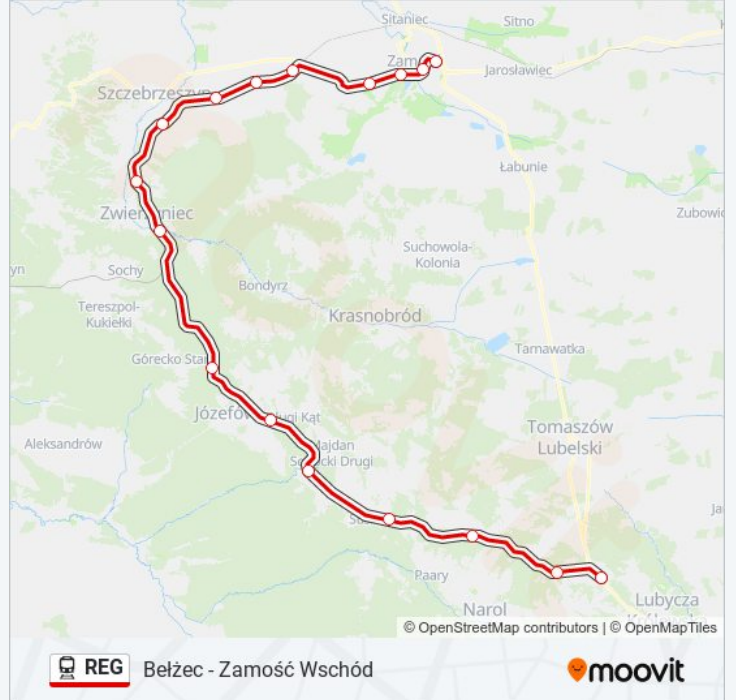

Kolej REG, linia (Bełzec - Zamość Wschód), posiada jedną trasę. W dni robocze kursuje:

(1) Zamość Wschód: 09:27 - 17:07

Skorzystaj z aplikacji Moovit, aby znaleźć najbliższy przystanek oraz czas przyjazdu najbliższego środka transportu dla: kolej REG.

Kierunek: Zamość Wschód

17 przystanków

[WYŚWIETL ROZKŁAD JAZDY LINII](#)

Bełzec
Bełzec Drugi
Maziły
Susiec
Nowiny
Długi Kąt
Józefów Roztoczański
Zwierzyniec
Żurawnica
Szczepreszyn
Klemensów
Wólka Niedzieliska
Zawada
Mokre
Zamość
Zamość Starówka
Zamość Wschód

Rozkład jazdy dla: kolej REG

Rozkład jazdy dla Zamość Wschód

poniedziałek	09:27 - 17:07
wtorek	09:27 - 17:07
środa	09:27 - 17:07
czwartek	09:27 - 17:07
piątek	09:27 - 17:07
sobota	09:27 - 18:25
niedziela	09:27 - 12:59

Informacja o: kolej REG

Kierunek: Zamość Wschód

Przystanki: 17

Długość trwania przejazdu: 93 min

Podsumowanie linii:

Rozkłady jazdy i mapy tras dla kolej REG są dostępne w wersji offline w formacie PDF na stronie moovitapp.com. Skorzystaj z Moovit App, aby sprawdzić czasy przyjazdu autobusów na żywo, rozkłady jazdy pociągu czy metra oraz wskazówki krok po kroku jak dojechać w Warszaw komunikacją zbiorową.