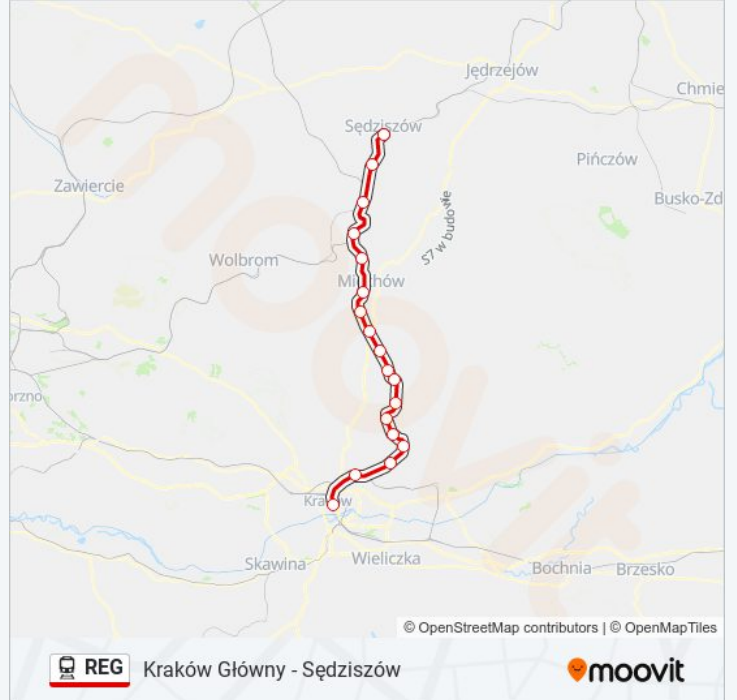

## Kraków Główny - Sędziszów

Skorzystaj Z Aplikacji

Kolej REG, linia (Kraków Główny - Sędziszów), posiada jedną trasę. W dni robocze kursuje:

(1) Sędziszów: 17:38 - 21:54

Skorzystaj z aplikacji Moovit, aby znaleźć najbliższy przystanek oraz czas przyjazdu najbliższego środka transportu dla: kolej REG.

**Kierunek: Sędziszów**

18 przystanków

[WYŚWIETL ROZKŁAD JAZDY LINII](#)

Kraków Główny

Kraków Batowice

Zastów

Baranówka

Łuczyce

Dziadówki

Tunel

Kozłów

Klimontów

Sędziszów

**Rozkład jazdy dla: kolej REG**

Rozkład jazdy dla Sędziszów

poniedziałek	17:38 - 21:54
wtorek	17:38 - 21:54
środa	17:38 - 21:54
czwartek	17:16 - 21:59
piątek	17:16 - 21:59
sobota	17:16 - 21:59
niedziela	17:38 - 21:54

**Informacja o: kolej REG****Kierunek:** Sędziszów**Przystanki:** 18**Długość trwania przejazdu:** 70 min**Podsumowanie linii:**

Rozkłady jazdy i mapy tras dla kolej REG są dostępne w wersji offline w formacie PDF na stronie [moovitapp.com](https://moovitapp.com). Skorzystaj z Moovit App, aby sprawdzić czasy przyjazdu autobusów na żywo, rozkłady jazdy pociągu czy metra oraz wskazówki krok po kroku jak dojechać w Warszaw komunikacją zbiorową.