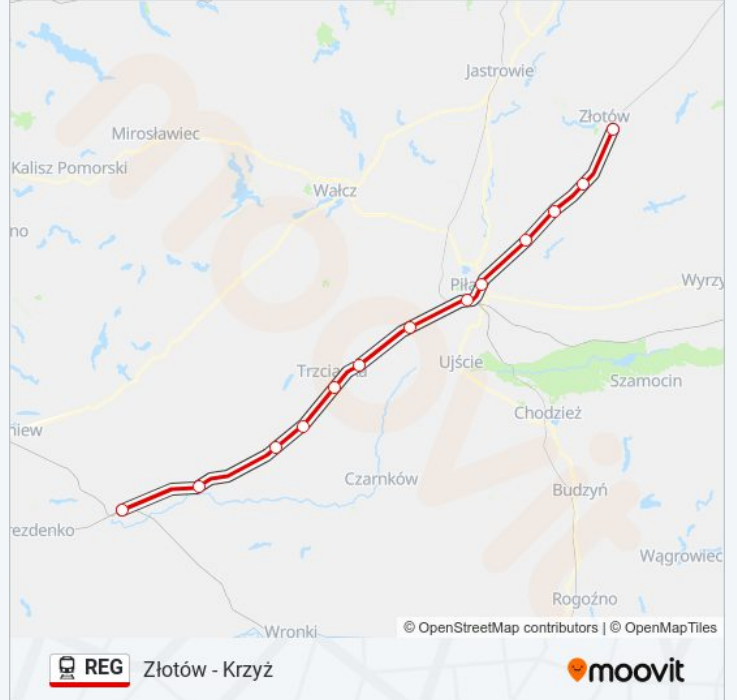

Rozkłady jazdy i mapy tras dla kolej REG są dostępne w wersji offline w formacie PDF na stronie moovitapp.com. Skorzystaj z Moovit App, aby sprawdzić czasy przyjazdu autobusów na żywo, rozkłady jazdy pociągu czy metra oraz wskazówki krok po kroku jak dojechać w Warszawie komunikacją zbiorową.

© 2024 Moovit - Wszelkie prawa zastrzeżone