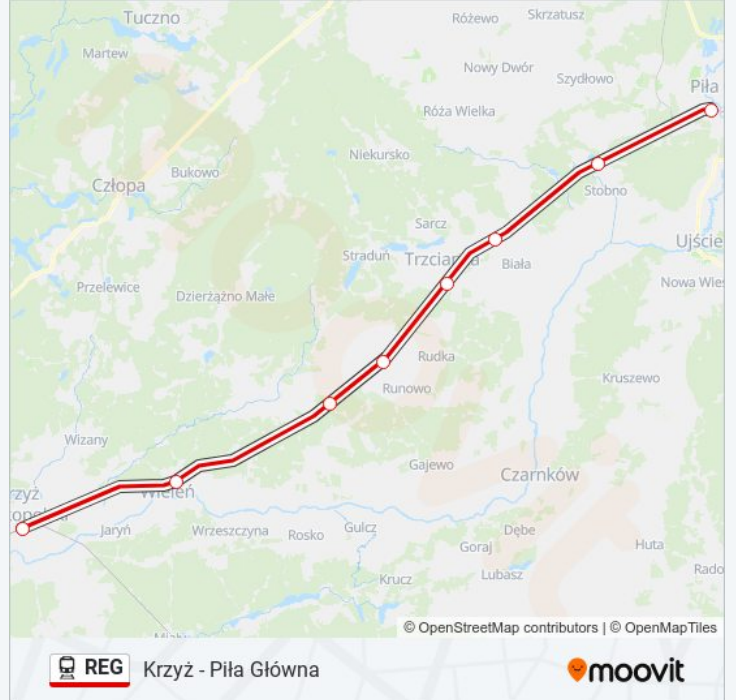

## Krzyż - Piła Główna

Skorzystaj Z Aplikacji

Kolej REG, linia (Krzyż - Piła Główna), posiada jedną trasę. W dni robocze kursuje:

(1) Piła Główna: 05:22 - 12:40

Skorzystaj z aplikacji Moovit, aby znaleźć najbliższy przystanek oraz czas przyjazdu najbliższego środka transportu dla: kolej REG.

**Kierunek: Piła Główna**

8 przystanków

[WYŚWIETL ROZKŁAD JAZDY LINII](#)

Krzyż

Wieleń

Biernatowo

Siedlisko Czarnkowskie

Trzcianka

Biała Pilska

Stobno

Piła Główna

**Rozkład jazdy dla: kolej REG**

Rozkład jazdy dla Piła Główna

poniedziałek	05:22 - 12:40
wtorek	05:22 - 12:40
środa	05:22 - 12:40
czwartek	05:22 - 12:40
piątek	05:22 - 12:40
sobota	06:28 - 10:58
niedziela	06:28 - 12:40

**Informacja o: kolej REG****Kierunek:** Piła Główna**Przystanki:** 8**Długość trwania przejazdu:** 49 min**Podsumowanie linii:**

Rozkłady jazdy i mapy tras dla kolej REG są dostępne w wersji offline w formacie PDF na stronie [moovitapp.com](https://moovitapp.com). Skorzystaj z [Moovit App](#), aby sprawdzić czasy przyjazdu autobusów na żywo, rozkłady jazdy pociągu czy metra oraz wskazówki krok po kroku jak dojechać w Warszawie komunikacją zbiorową.